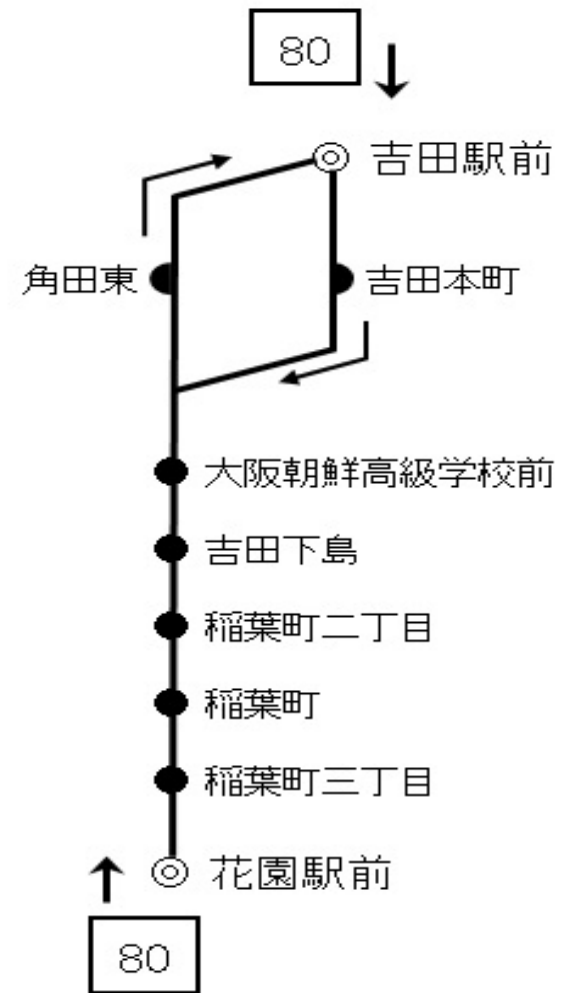

【運行系統図】

時刻	(花園駅前発) <b>80</b> 吉田駅前行き		
	月～金 曜日用		土曜・休日用
6			
7	24	41	53
8	13	26	47
9	0	35	
10	8	45	
11	15		
12	32		
13	1	31	
14	5	40	52
15	25	40	59
16	14	32	53
17	14	35	
18	0	*15	35
19	5	*34	
20			
21			

※印の便は、吉田本町（アーバンケア」島之内）には停車いたしません。

\*\*\* お客様へお願い \*\*\*

- ◎後扉から乗って前扉からお降りください。
- ◎危険物の車内持込は法令により禁止されています。
- ◎お降りの際は降車ベルのボタンを押してお知らせください。
- ◎運賃お支払いの際は、つり銭のいらないよう小銭をご用意ください。
- ◎運賃は降車の際に直接運賃箱へお入れください。