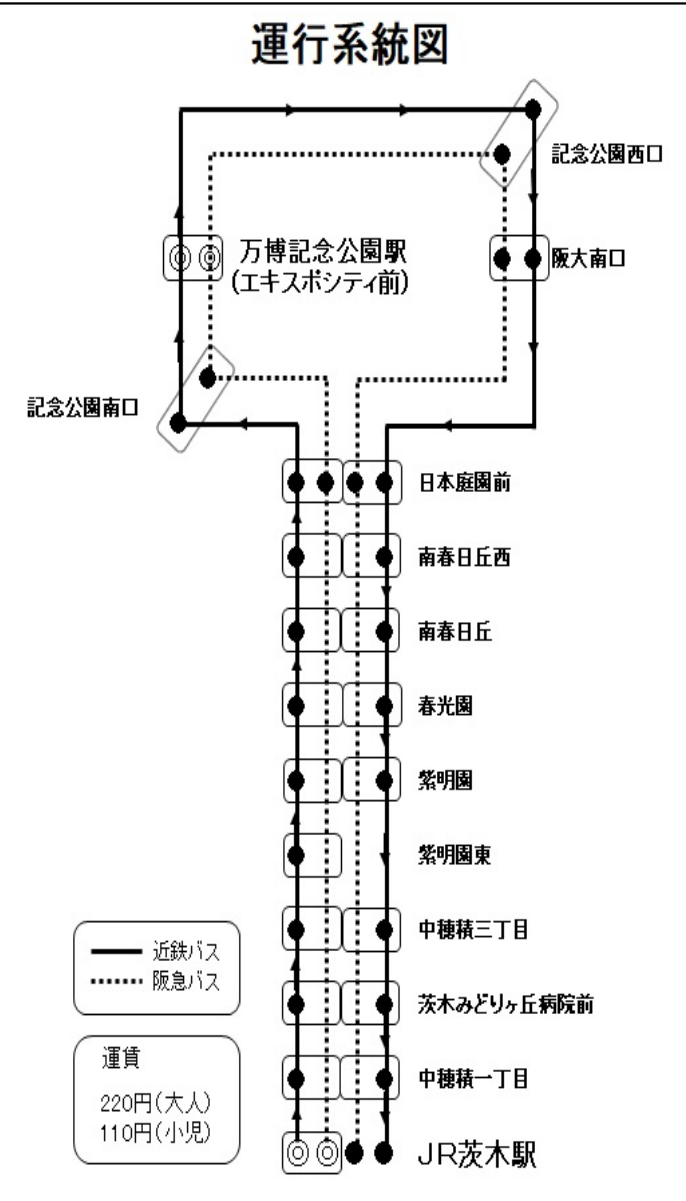

時刻	100		90		万博記念公園駅 行き (エキスポシティ前)	
	土 曜 日 用		休 日 用			
9	14	44	14	44		
10	14	44	14	44		
11	14	44	14	44		
12	14	44	14	44		
13	14	44	14	44		
14	14	44	14	44		
15	14	44	14	44		
16	14	44	14	44		
17	14	44	14	44		
18						
19						
20	48	} 記念公園南口には停まりません。		48	} 記念公園南口には停まりません。	
21	13	}				

※月～金曜日は運行してありません。