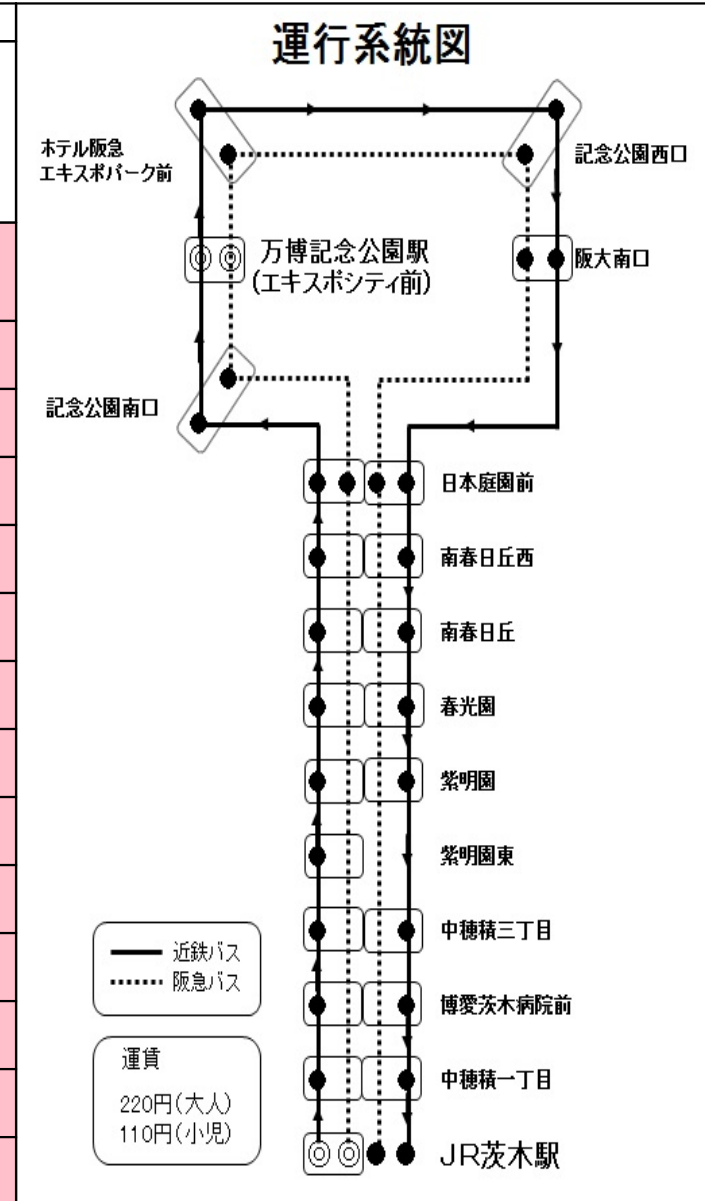

時刻	100		90		万博記念公園駅 行き (エキスポシティ前)	
	土 曜 日 用		休 日 用			
9	14	44	14	44		
10	14	44	14	44		
11	14	44	14	44		
12	14	44	14	44		
13	14	44	14	44		
14	14	44	14	44		
15	14	44	14	44		
16	14	44	14	44		
17	14	44	14	44		
18						
19						
20	48	} 記念公園南口には停まりません。	48	} 記念公園南口には停まりません。		
21	13					

※月～金曜日は運行してありません。