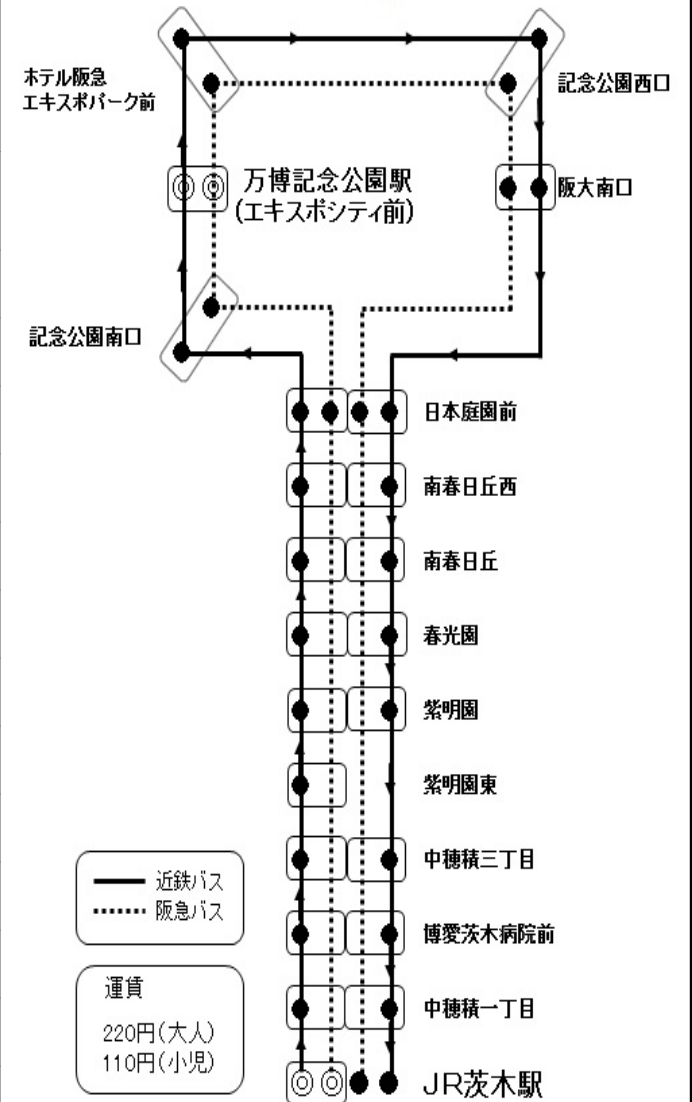

万博記念公園駅 行き

(エキスポシティ前)

時刻

100

90

土 曜 日 用

休 日 用

9	近20	阪33	近50	近20	阪33	近50		
10	阪3	近20	阪33	近50	阪3	近20	阪33	近50
11	阪3	近20	阪33	近50	阪3	近20	阪33	近50
12	阪3	近20	阪33	近50	阪3	近20	阪33	近50
13	阪3	近20	阪33	近50	阪3	近20	阪33	近50
14	阪3	近20	阪33	近50	阪3	近20	阪33	近50
15	阪3	近20	阪33	近50	阪3	近20	阪33	近50
16	阪3	近20	阪33	近50	阪3	近20	阪33	近50
17	阪3	近20	阪33	近50	阪3	近20	阪33	近50
18	阪3	阪33		阪3	阪33			
19	阪3	阪33		阪3	阪33			
20	阪3	近54		阪3	近54			
21	近19							

運行系統図

近 印…近鉄バス運行便

阪 印…阪急バス運行便

■ 印…記念公園南口には停まりません。

※月～金曜日は運行していません。

近鉄バス鳥飼営業所 TEL 06-6349-5815 (8:30~18:00)
阪急バス茨木営業所 TEL 072-643-6301