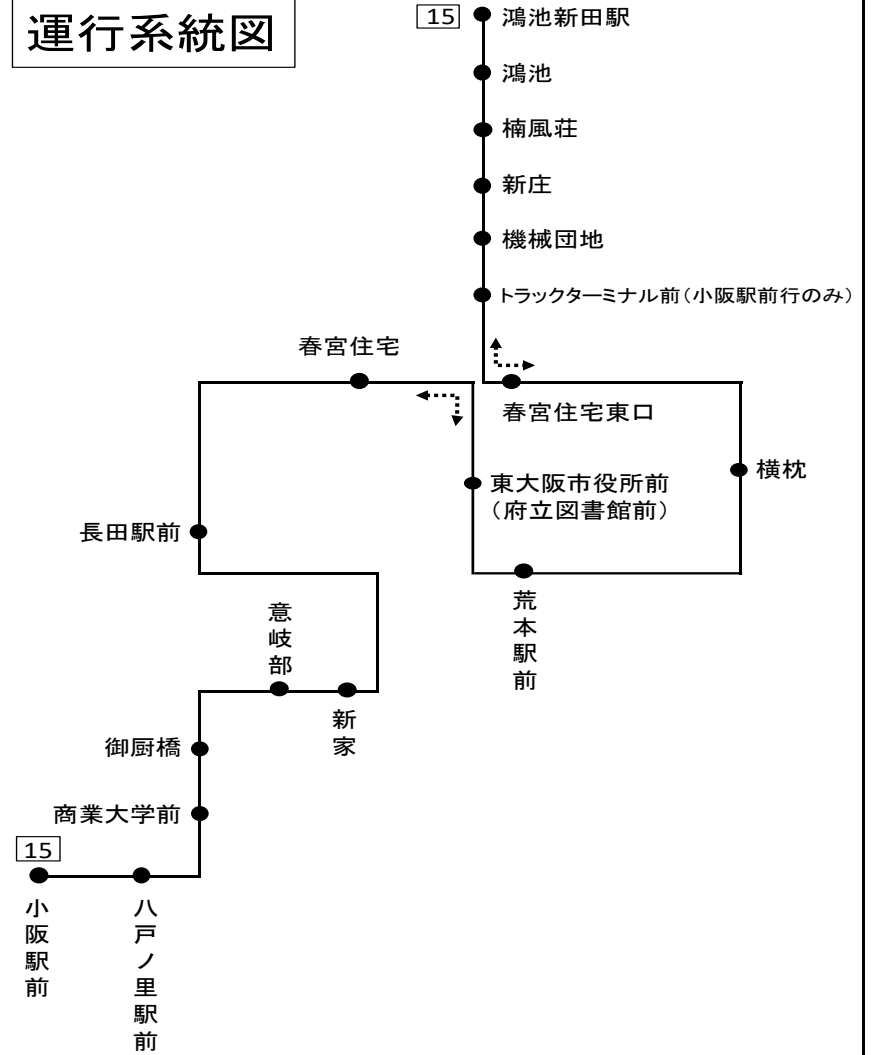

[15] 鴻池新田駅

時刻	月～金曜日用	土日祝用
6		
7	21	40
8	7 46	40
9	24	50
10	29	51
11	14	
12		51
13		
14	13	5
15	6	16
16	26	31
17	26	36
18	35	45
19	39	
20		
21		
22		
23		

運行系統図

備考 近鉄バス稲田営業所 Tel 06-6746-2565(8:30~20:00)

バスの接近情報はこちら