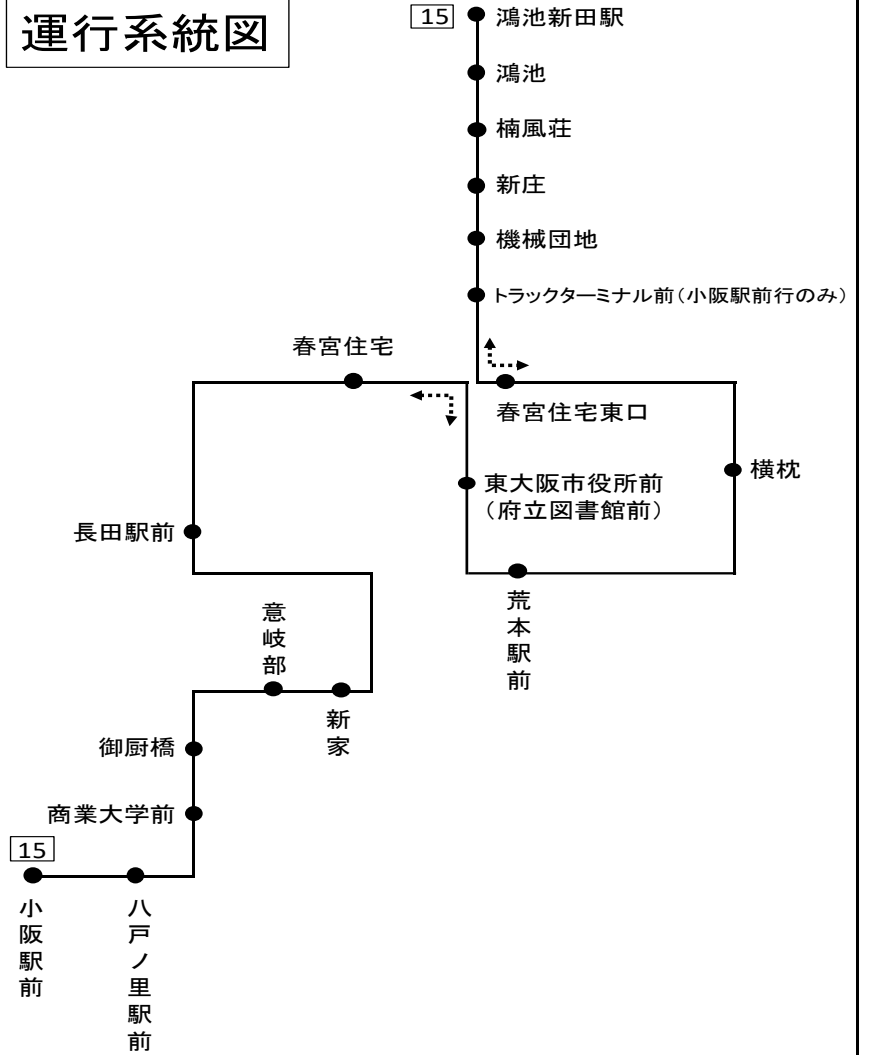

[15] 小阪駅前

時刻	月～金曜日用	土日祝用
6	38	
7	8 43	8
8	33	8
9	18	8
10	54	18
11	41	18
12		
13		18
14	43	34
15	34	44
16	49	59
17	55	
18		4
19	3	
20		
21		
22		
23		

運行系統図

備考 近鉄バス稲田営業所 Tel 06-6746-2565(8:30~20:00)

バスの接近情報はこちら