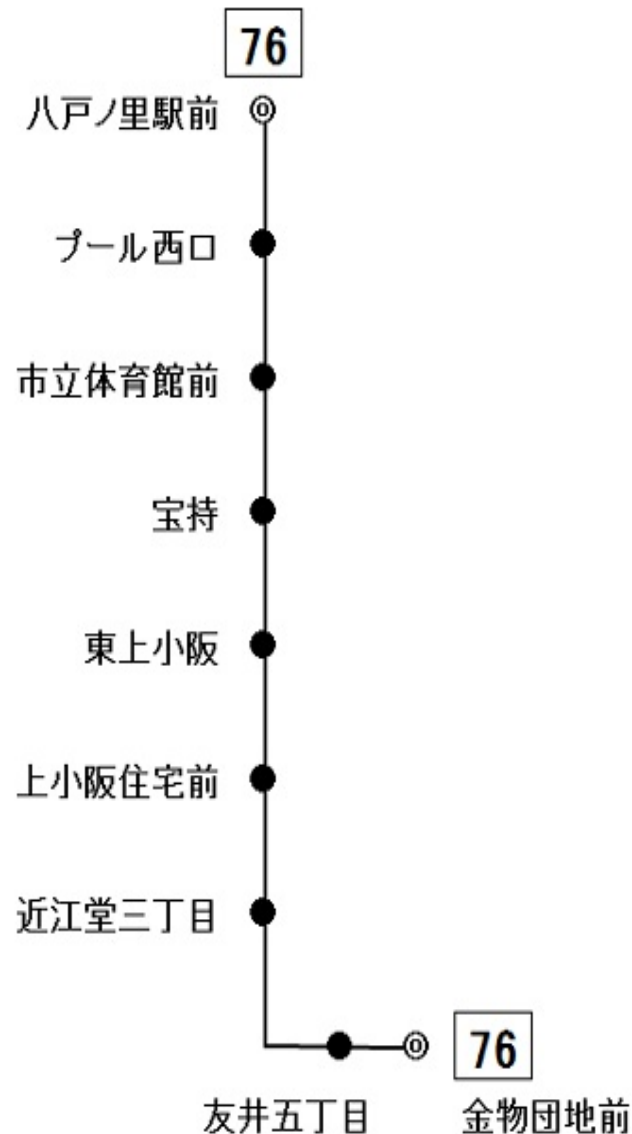

76 八戸ノ里駅前行き

時刻

月曜日～土曜日用

休日用

6					
7	1	19	42	59	
8	24	34	59		1 36
9	29	59			12 49
10	59				29
11	49				9
12					29
13	17				9 49
14	10	49			49
15	10	40	55		29
16	20	34			9
17	19				19 59
18	11	51			39
19	39				
20					
21					

*** お客様へお願い ***

◎後扉から乗って前扉からお降りください。

◎危険物の車内持込は法令により禁止されています。

◎お降りの際は降車ベルのボタンを押してお知らせください。

◎運賃お支払いの際は、つり銭のいらないよう小銭をご用意ください。

◎運賃は降車の際に直接運賃箱へお入れください。