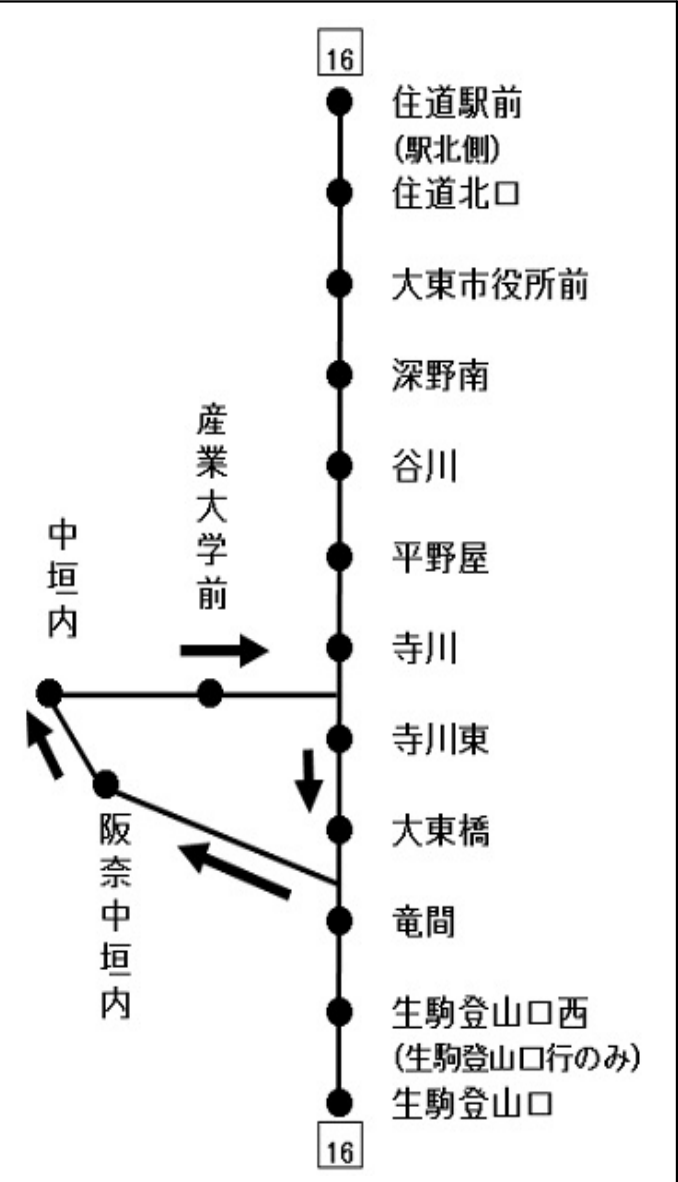

# 16 生駒登山口行き

時刻	月～金曜日用		土曜・休日用	
	6			39
7	15		44	
8	25			
9	40		9	
10				
11	20		10	
12	30		20	
13	40		30	
14			50	
15	5			
16	10		35	
17	50		55	
18				
19	10		9	
20	25			
21				

\*\*\* お客様へお願い \*\*\*

- ◎後扉から乗って前扉からお降りください。
- ◎危険物の車内持込は法令により禁止されています。
- ◎お降りの際は降車ベルのボタンを押してお知らせください。
- ◎運賃お支払いの際は、つり銭のいらないよう小銭をご用意ください。
- ◎運賃は降車の際に直接運賃箱へお入れください。