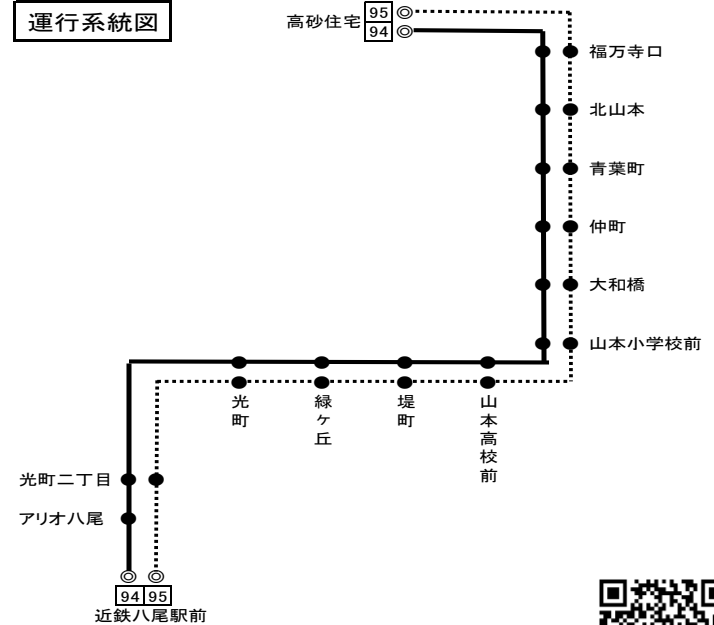

[95][94] 近鉄八尾駅前

時刻

全日

7	9
8	1
9	1・51
10	・51
11	・51
12	
13	・31
14	・31
15	・31
16	・31
17	・31

運行系統図

備考 近鉄バス八尾営業所 Tel 072-949-4681 (8:30~20:00)

●印は、[94]アリオ八尾を経由します

バスの接近情報はこちら