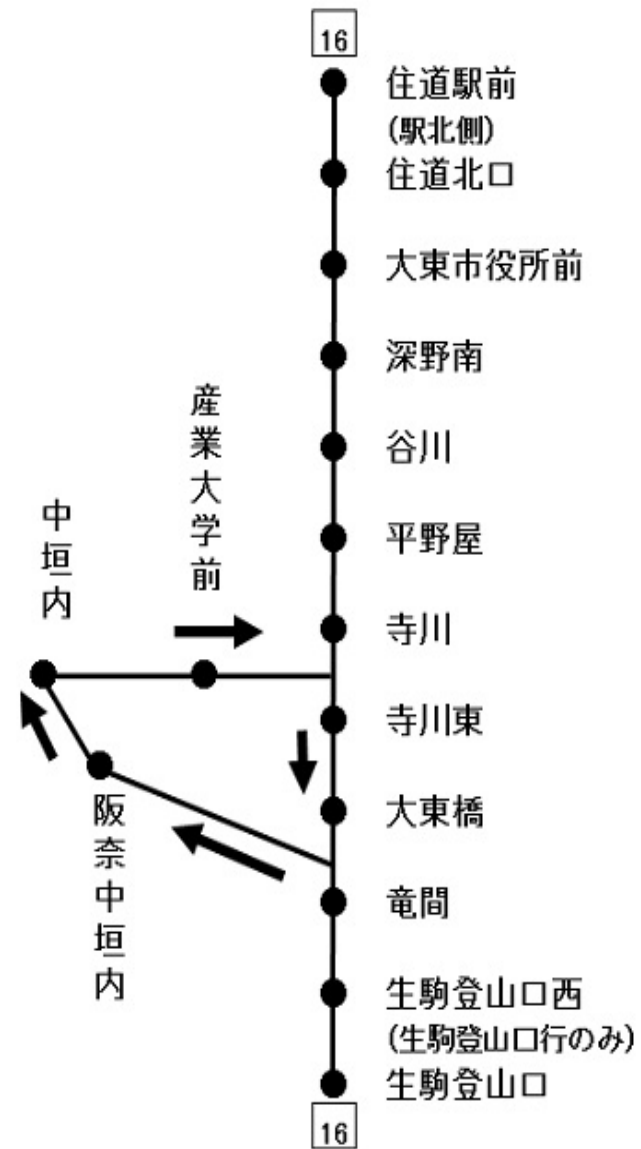

16 生駒登山口行き

時刻	時刻	
	月～金曜日用	土曜・休日用
6		47
7	23	52
8	33	
9	48	17
10		
11	28	18
12	38	28
13	48	38
14		58
15	13	
16	18	43
17	58	
18		3
19	18	17
20	33	
21		

*** お客様へお願い ***

- ◎後扉から乗って前扉からお降りください。
- ◎危険物の車内持込は法令により禁止されています。
- ◎お降りの際は降車ベルのボタンを押してお知らせください。
- ◎運賃お支払いの際は、つり銭のいらないよう小銭をご用意ください。
- ◎運賃は降車の際に直接運賃箱へお入れください。