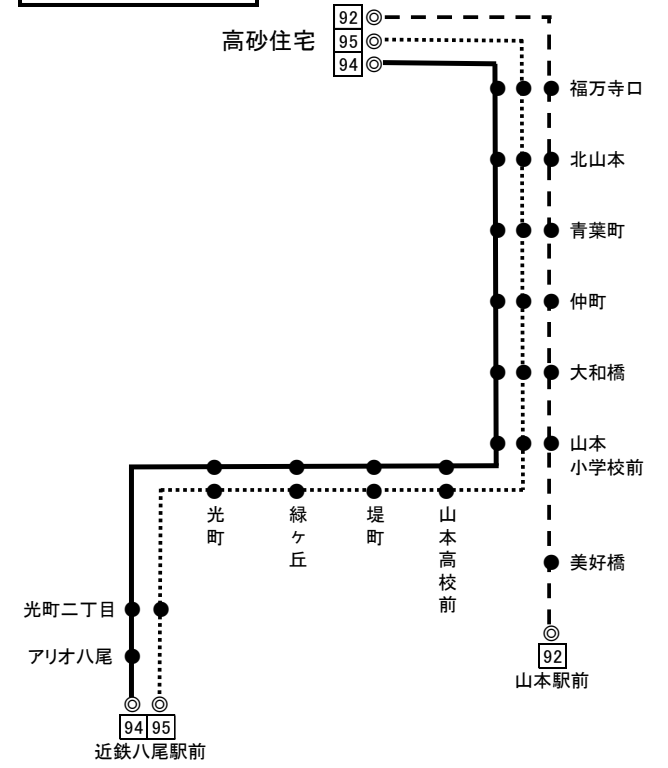

[95][94] 近鉄八尾駅前 [92]山本駅前

時刻	月～金曜日用	土日祝用
5		
6	山 4 山 30	山 11
7	0 52	0 52
8	52	52
9	● 42	● 42
10	● 42	● 42
11	● 42	● 42
12		
13	● 22	● 22
14	● 22	● 22
15	● 22	● 22
16	● 22	● 22
17	● 22	● 22
18		

運行系統図

備考 近鉄バス八尾営業所 Tel 072-949-4681 (8:30～20:00)  
 山印は、[92]山本駅前行きです ●印は、[94]アリオ八尾を經由します

バスの接近情報はこちら