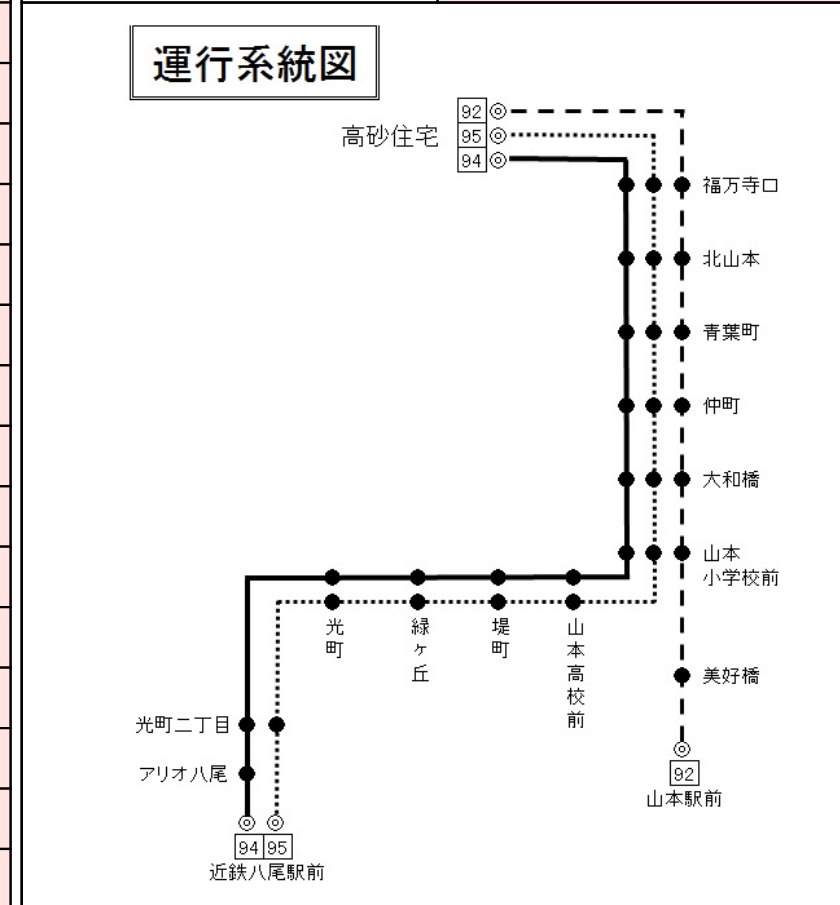

時刻	94 95 近鉄八尾駅前 行き		
	月曜～金曜用		土・休日用
5			
6			
7	2 29		0 39
8	1 26 59		24
9	25		9 ●54
10	●0 ●21 ●46		●21 ●46
11	●11 ●36		●11 ●36
12	●1 ●26 ●51		●1 ●26 ●51
13	●16 ●41		●16 ●41
14	●6 ●31 ●56		●6 ●31 ●56
15	●21 ●46		●31
16	●11 ●36		●1 ●31
17	1 24 44		●1 21 39
18	19 59		4 34
19	21 51		19
20	14 34		4 44
21	22		
22			

92 山本駅前 行き	
月曜～金曜用	土・休日用
5	11

●印は、94番アリオ八尾を經由いたします。