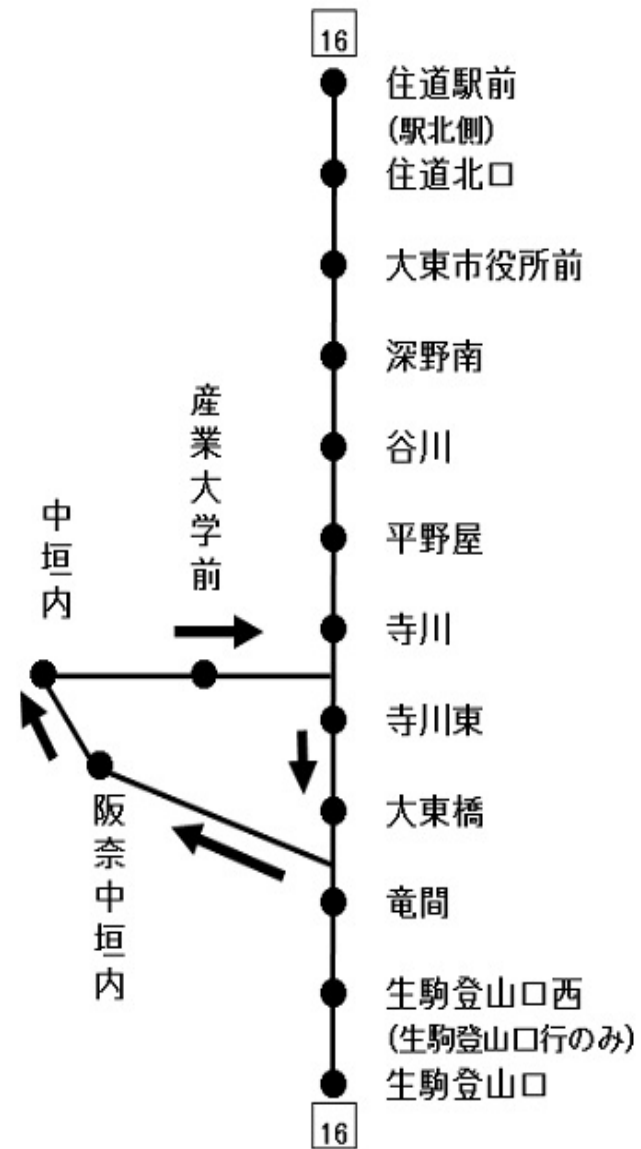

16 生駒登山口行き

時刻	時刻	
	月～金曜日用	土曜・休日用
6		32
7	7	37
8	17	
9	32	2
10		
11	12	2
12	22	12
13	32	22
14	57	42
15		
16	2	27
17	42	47
18		
19	2	2
20	17	
21		

*** お客様へお願い ***

- ◎後扉から乗って前扉からお降りください。
- ◎危険物の車内持込は法令により禁止されています。
- ◎お降りの際は降車ベルのボタンを押してお知らせください。
- ◎運賃お支払いの際は、つり銭のいらないよう小銭をご用意ください。
- ◎運賃は降車の際に直接運賃箱へお入れください。