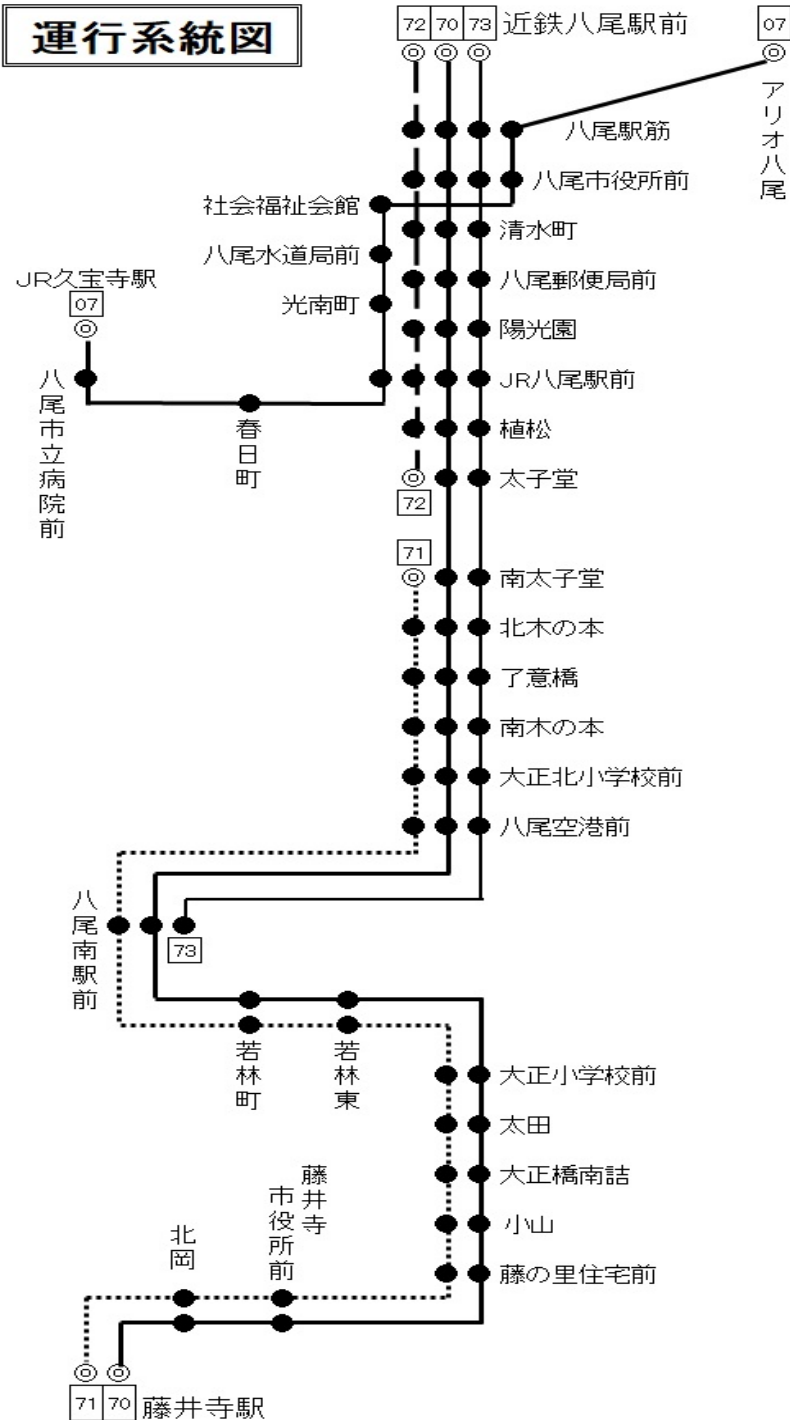

# 70 近鉄八尾駅前 行き

時刻	月～金曜日用				土曜・休日用				
	6	21	35	47	59	27	45		
7	16	30	43	56	7	27	42	59	
8	6	21	37	53	12	29	42	59	
9	3	10	24	39	54	12	29	42	59
10	14	29	44	59	12	29	42	59	
11	14	29	44	59	19	39	59		
12	14	29	44	59	19	39	59		
13	14	29	44	59	19	39	59		
14	14	29	44	59	19	39	59		
15	14	29	44	59	19	39	59		
16	14	29	44	59	19	33	49		
17	14	29	44	59	3	19	33	49	
18	14	29	44	59	3	19	33	49	
19	19	39	59		3	19	39	59	
20	18	38	58		19	39	59		
21	18	49			13	43			
22									

## 運行系統図

\*\*\* お客様へお願い \*\*\*  
 ◎後扉から乗って前扉からお降りください。 ◎ご乗車の際に整理券をお取りください。  
 ◎運賃は降車の際に直接運賃箱へお入れください。  
 ◎運賃お支払いの際は、つり銭のいらないよう小銭をご用意ください。  
 ◎危険物の車内持込は法令により禁止されています。  
 ◎お降りの際は降車ベルのボタンを押してお知らせください。

近鉄バス八尾営業所 TEL 072-949-4681 (8:30~20:00)