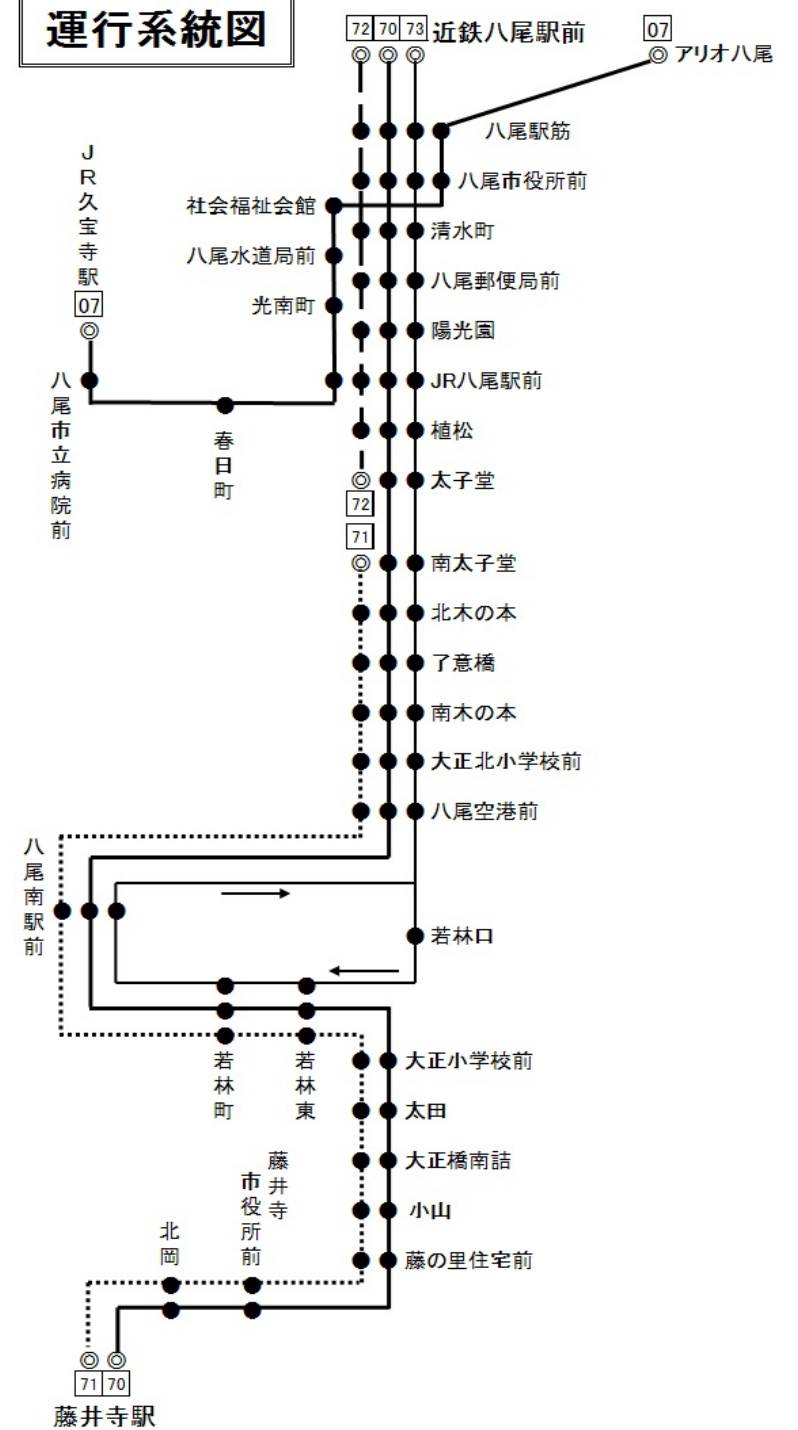

時刻	70 71 73 近鉄八尾駅前 行き									
	月～金 曜日用				土曜・休日用					
6	14	30	45	55	11	30	42	55		
7	12	24	36	49	59	7	18	31	44	57
8	11	21	33	45	58	9	24	39	51	
9	8	21	37	51	6	21	41			
10	7	21	36	51	1	16	31	46		
11	6	21	36	51	1	16	31	46		
12	6	21	36	51	1	21	41			
13	6	21	36	51	1	21	41			
14	6	21	36	51	1	21	41			
15	6	21	36	51	1	21	41			
16	6	21	36	51	1	16	31	46		
17	8	20	32	48	1	16	31	46		
18	3	18	33	48	1	16	31	46		
19	0	12	25	43	58	1	16	36	56	
20	13	28	49		16	41				
21	19	43			6	26	46			
22	3	南31			6	南29				

運行系統図

南印=71番 南太子堂止め

*** お客様へお願い ***

- ◎後扉から乗って前扉からお降りください。 ◎ご乗車の際に整理券をお取りください。
- ◎運賃は降車の際に直接運賃箱へお入れください。
- ◎運賃お支払いの際は、つり銭のいらないよう小銭をご用意ください。
- ◎危険物の車内持込は法令により禁止されています。
- ◎お降りの際は降車ベルのボタンを押してお知らせください。

近鉄バス八尾営業所 TEL 072-949-4681 (8:30~18:00)