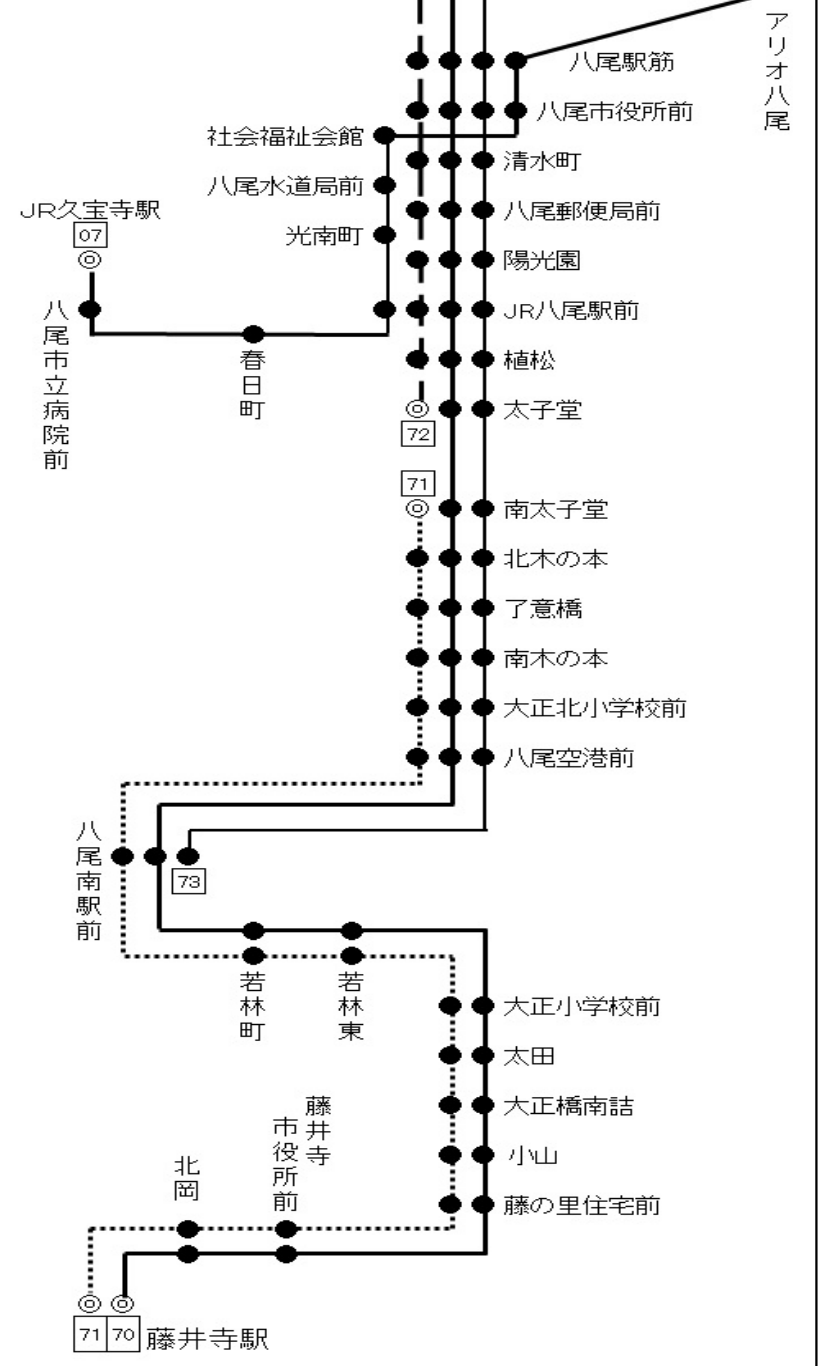

時刻	70 72 73 近鉄八尾駅前 行き									
	月～金曜日用			土曜・休日用						
6	3	22	39	53	3	18	37	45		
7	7	24	41	55	3	27	47			
8	8	21	31	46	2	19	32	49		
9	2	14	23	30	44	59	2	19	32	49
10	14	34	49				2	19	32	49
11	4	19	34	49			2	19	39	59
12	4	19	34	49			19	39	59	
13	4	19	34	49			19	39	59	
14	4	19	34	49			19	39	59	
15	4	19	34	49			19	39	59	
16	4	19	34	49			19	39	53	
17	5	22	37	52			9	23	39	53
18	7	22	37	52			9	23	39	53
19	7	22	42				9	23	39	59
20	2	17	36	56			17	37	57	
21	16	36					17	31		
22	7						1			

運行系統図

*** お客様へお願い ***
 ◎後扉から乗って前扉からお降りください。 ◎ご乗車の際に整理券をお取りください。
 ◎運賃は降車の際に直接運賃箱へお入れください。
 ◎運賃お支払いの際は、つり銭のいらないよう小銭をご用意ください。
 ◎危険物の車内持込は法令により禁止されています。
 ◎お降りの際は降車ベルのボタンを押してお知らせください。

近鉄バス八尾営業所 TEL 072-949-4681 (8:30~20:00)