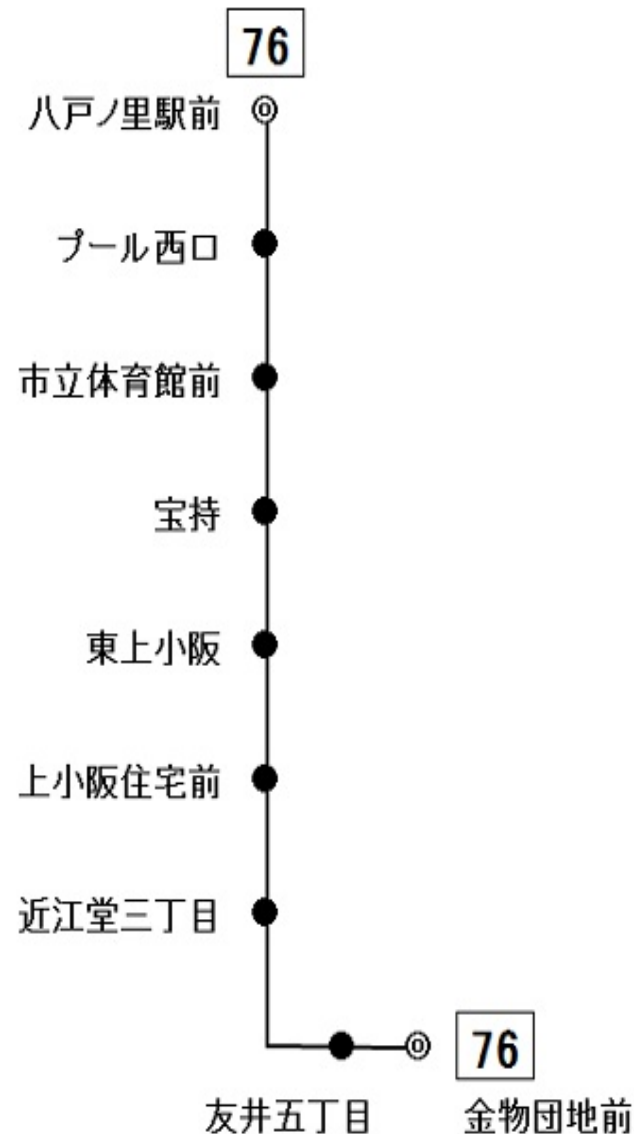

76 八戸ノ里駅前行き

時刻

月曜日～土曜日用

休日用

6				
7	7	25	48	
8	5	30	40	7 42
9	5	35		18 55
10	5			35
11	5	55		15
12				35
13	23			15 55
14	16	55		55
15	16	46		35
16	1	26	40	15
17	25			25
18	17	57		5 45
19	45			
20				
21				

*** お客様へお願い ***

◎後扉から乗って前扉からお降りください。

◎危険物の車内持込は法令により禁止されています。

◎お降りの際は降車ベルのボタンを押してお知らせください。

◎運賃お支払いの際は、つり銭のいらないよう小銭をご用意ください。

◎運賃は降車の際に直接運賃箱へお入れください。