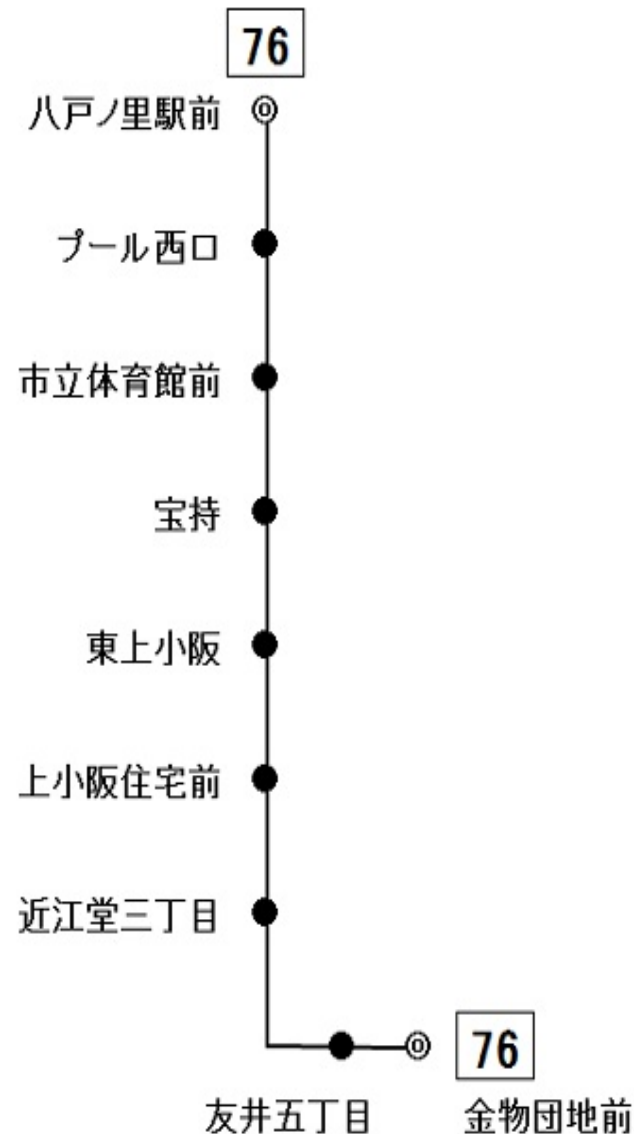

76 金物団地前行き

時刻

月曜日～土曜日用

休日用

6				
7	26	43		
8	8	18	43	20 56
9	13	43		33
10	43			13 53
11	33			
12				13 53
13	1	54		33
14	33	54		33
15	24	39		13 53
16	4	18		
17	3	55		3 43
18	35			23
19	23			3
20	3			
21				

*** お客様へお願い ***

◎後扉から乗って前扉からお降りください。

◎危険物の車内持込は法令により禁止されています。

◎お降りの際は降車ベルのボタンを押してお知らせください。

◎運賃お支払いの際は、つり銭のいらないよう小銭をご用意ください。

◎運賃は降車の際に直接運賃箱へお入れください。