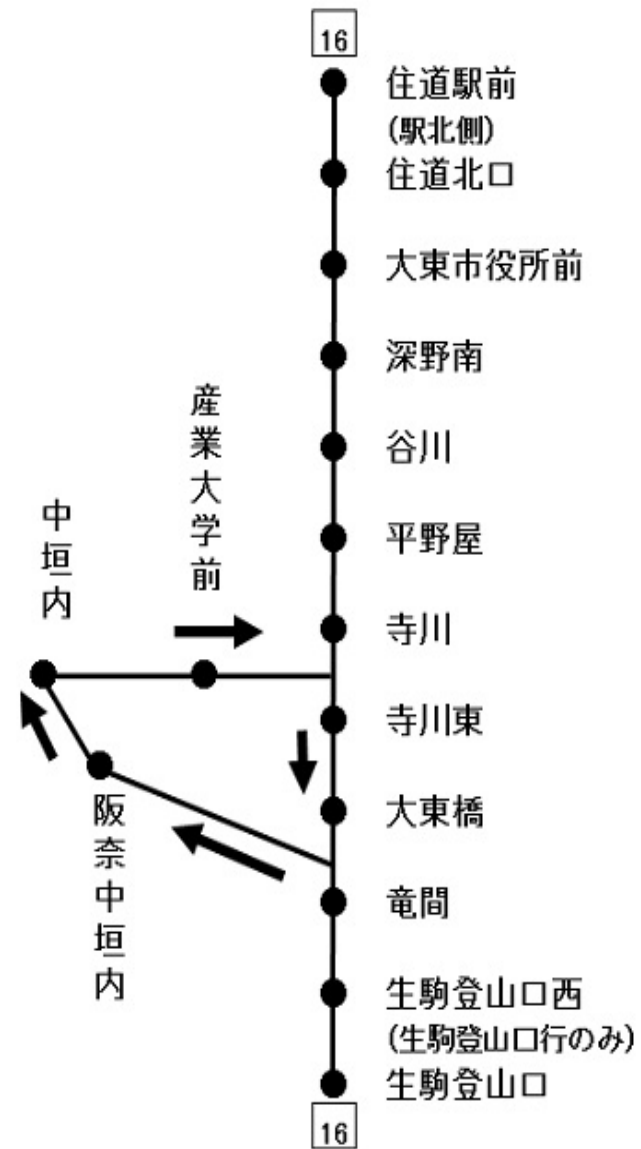

# 16 生駒登山口行き

時刻	時刻	
	月～金曜日用	土曜・休日用
6		49
7	25	54
8	35	
9	50	19
10		
11	30	20
12	40	30
13	50	40
14		
15	15	0
16	20	45
17		
18	0	5
19	20	19
20	35	
21		

\*\*\* お客様へお願い \*\*\*

- ◎後扉から乗って前扉からお降りください。
- ◎危険物の車内持込は法令により禁止されています。
- ◎お降りの際は降車ベルのボタンを押してお知らせください。
- ◎運賃お支払いの際は、つり銭のいらないよう小銭をご用意ください。
- ◎運賃は降車の際に直接運賃箱へお入れください。