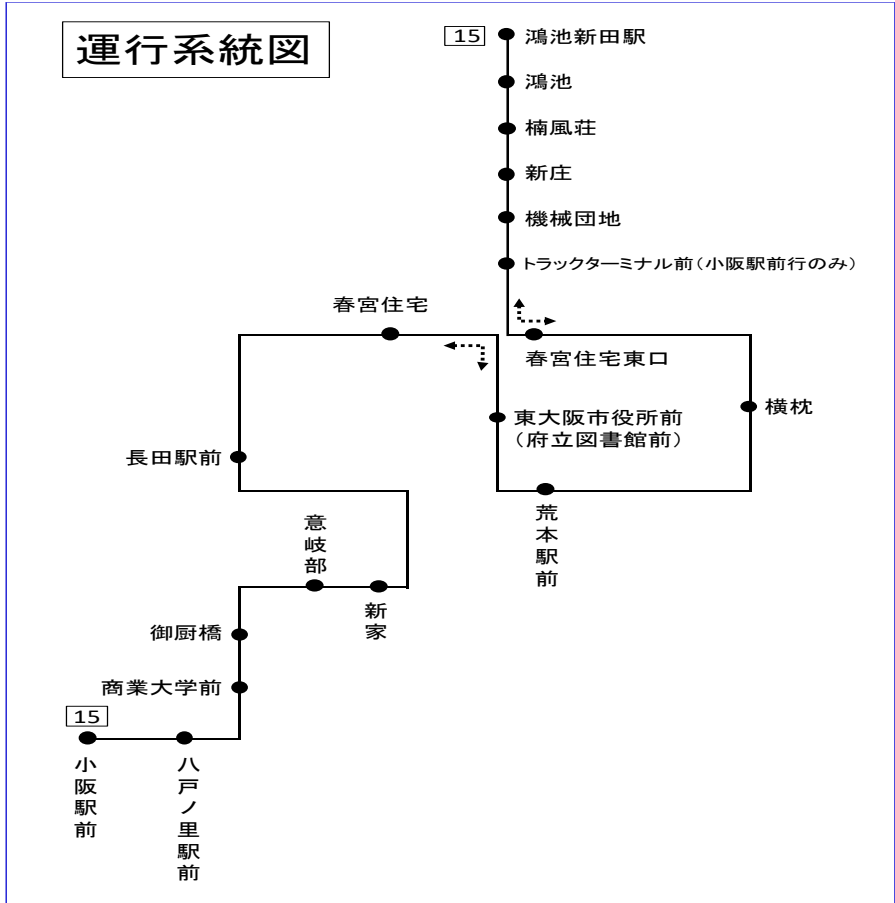

[15]小阪駅前行き

時刻	月～金曜日用	土日祝用
6		
7	5 39	36
8	15	36
9	5 48	36
10		46
11	24	46
12	11	
13		46
14		
15	15	2
16	6	12
17	21	27
18	27	32
19	30	
20		

備考 近鉄バス稲田営業所 Tel 06-6746-2565 (8:30~20:00)

バスの接近情報はこちら