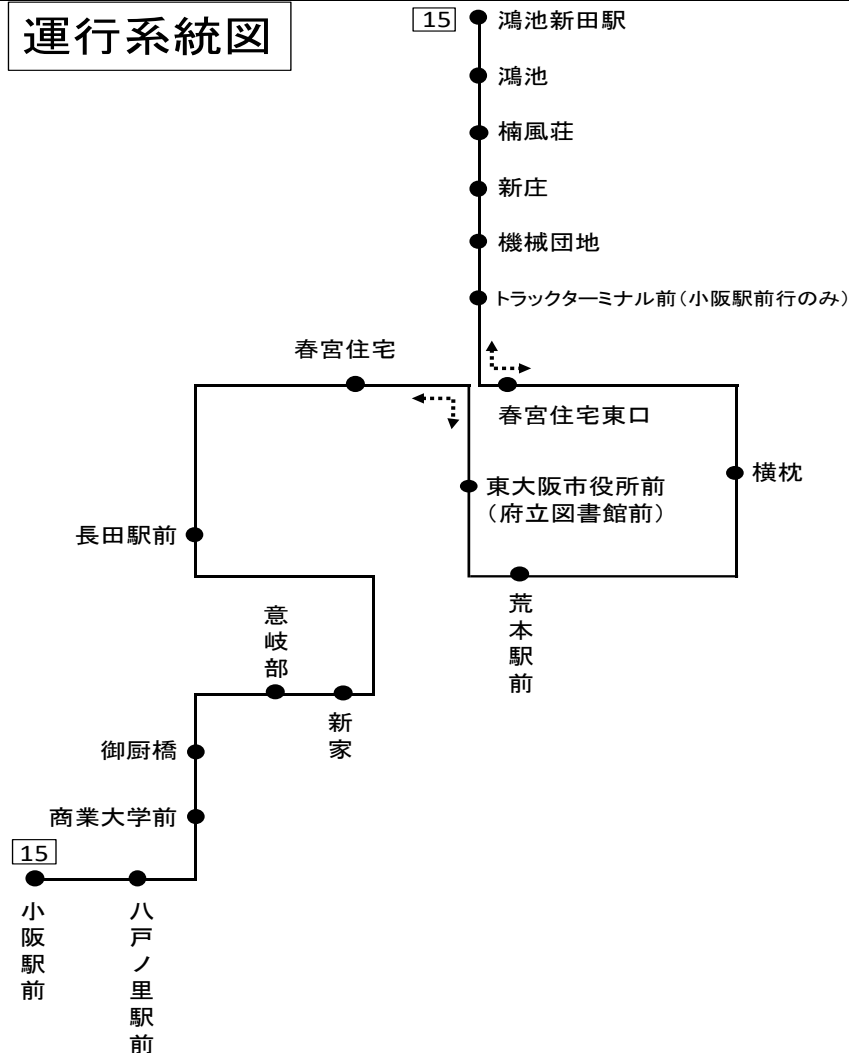

[15] 鴻池新田駅

時刻	月～金曜日用	土日祝用
6	51	
7	35	8
8	14 52	8
9	48	18
10	33	18
11		
12		18
13	32	28
14	25	39
15	45	54
16	45	59
17	54	
18		14
19	8	
20		
21		
22		
23		

運行系統図

備考 近鉄バス稲田営業所 Tel 06-6746-2565 (8:30~20:00)

バスの接近情報はこちら