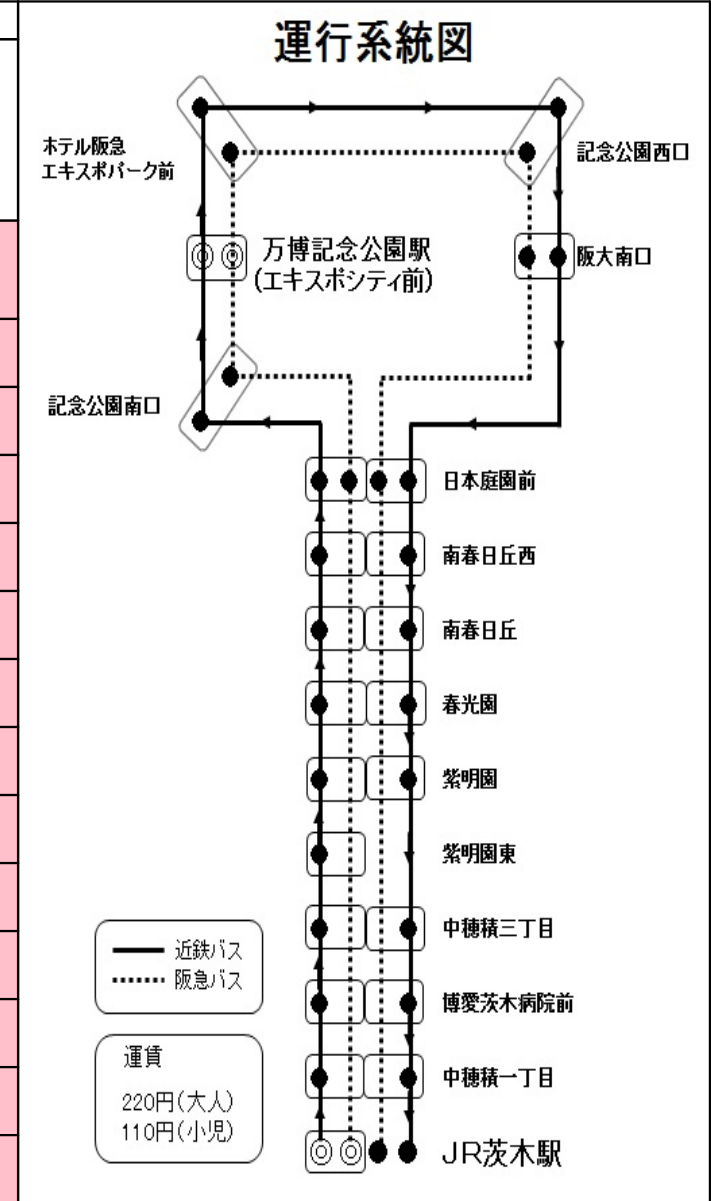

時刻	100 90		万博記念公園駅 行き (エキスポシティ前)	
	土 曜 日 用		休 日 用	
9	17	47	17	47
10	17	47	17	47
11	17	47	17	47
12	17	47	17	47
13	17	47	17	47
14	17	47	17	47
15	17	47	17	47
16	17	47	17	47
17	17	47	17	47
18				
19				
20	51	} 記念公園南口には停まりません。	51	} 記念公園南口には停まりません。
21	16			

※月～金曜日は運行しておりません。