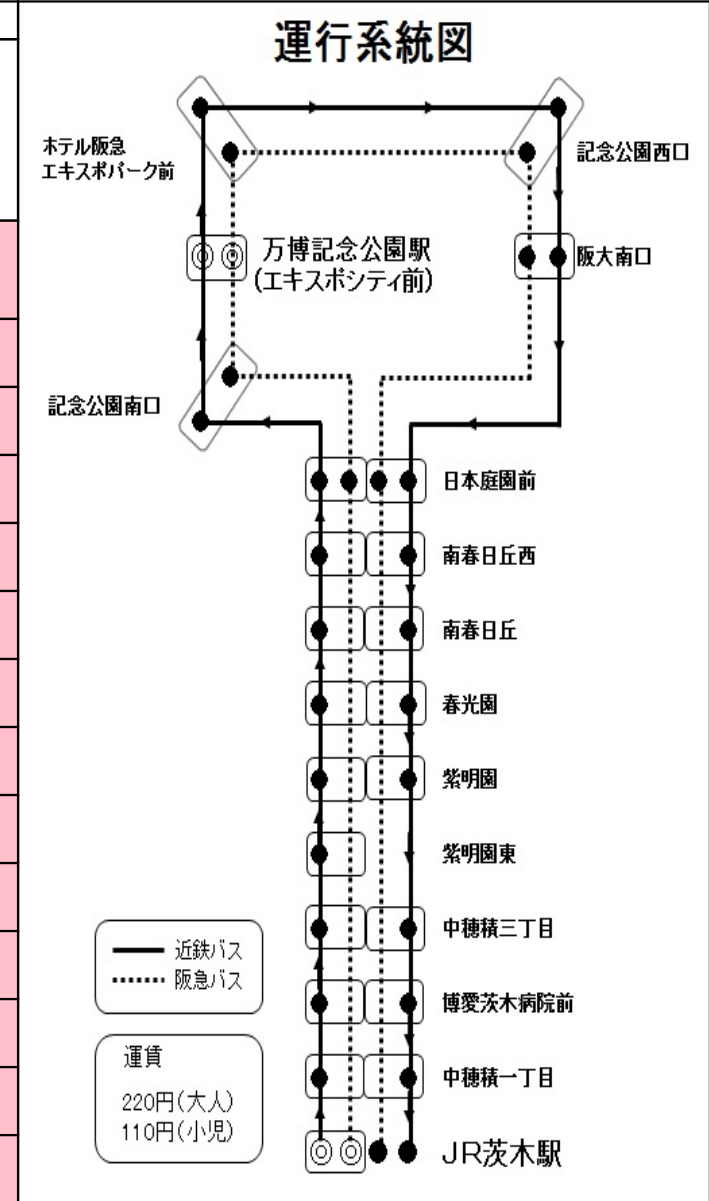

時刻	100		90		万博記念公園駅 行き (エキスポシティ前)	
	土 曜 日 用		休 日 用			
9	16	46	16	46		
10	16	46	16	46		
11	16	46	16	46		
12	16	46	16	46		
13	16	46	16	46		
14	16	46	16	46		
15	16	46	16	46		
16	16	46	16	46		
17	16	46	16	46		
18						
19						
20	50	} 記念公園南口には停まりません。	50	} 記念公園南口には停まりません。		
21	15					

※月～金曜日は運行してありません。