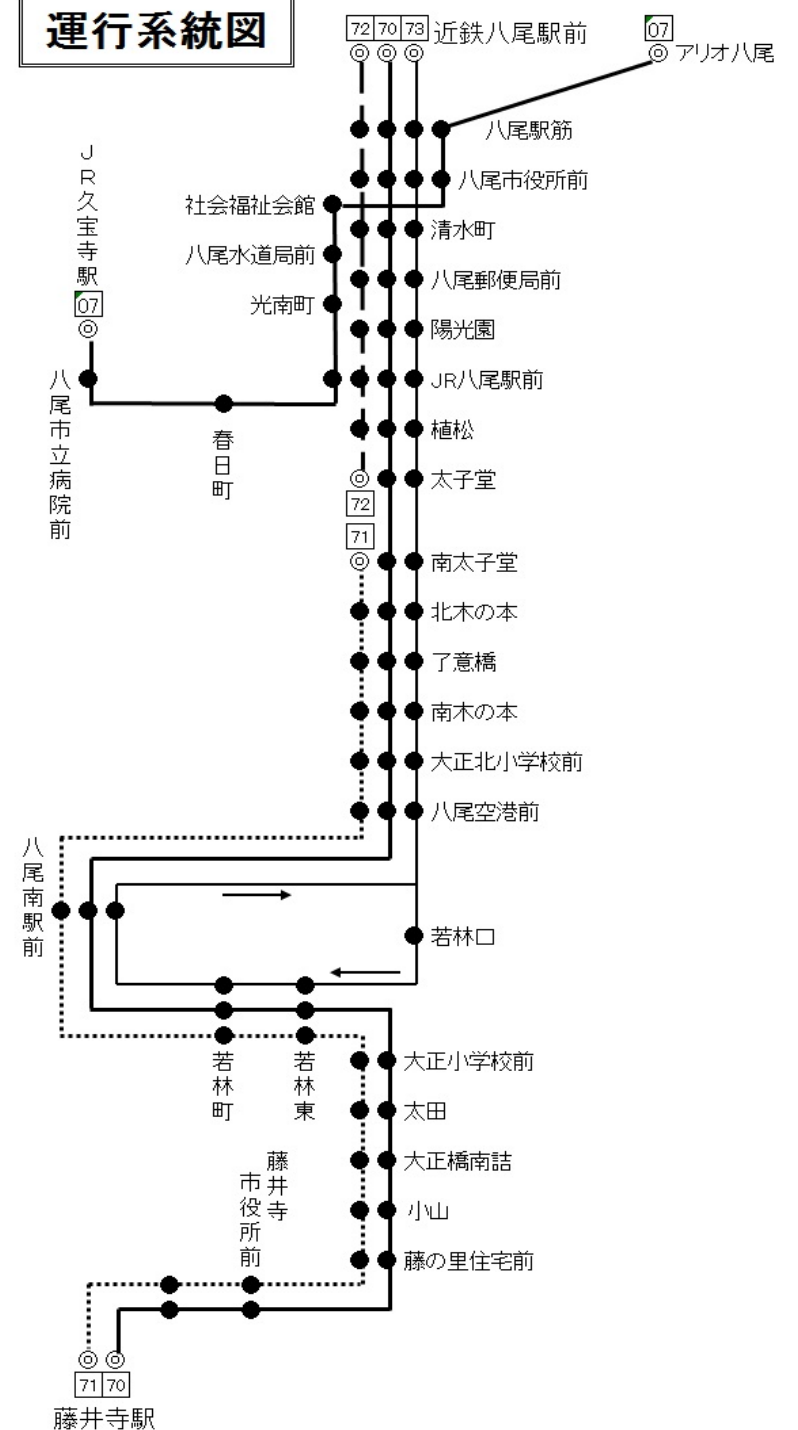

# 7 アリオ八尾 行き (社会福社会館経由)

| 時刻 | 月～金曜日用   | 土曜・休日用   |
|----|----------|----------|
| 6  |          |          |
| 7  |          |          |
| 8  | 37       | 37 57    |
| 9  | 2 27 47  | 17 37 57 |
| 10 | 27 47    | 17 52    |
| 11 | 27 47    | 17 47    |
| 12 | 17 47    | 12       |
| 13 | 47       | 17 42    |
| 14 | 17 47    | 2 22 42  |
| 15 | 17 47    | 12 57    |
| 16 | 17 47    | 27 47    |
| 17 | 17       | 12       |
| 18 | 12 42    | 12 32 52 |
| 19 | 12 42    | 12 37 57 |
| 20 | 12 32 52 | 27 47    |
| 21 |          |          |
| 22 |          |          |

## 運行系統図

\*\*\* お客様へお願い \*\*\*

- ◎後扉から乗って前扉からお降りください。 ◎ご乗車の際に整理券をお取りください。
- ◎運賃は降車の際に直接運賃箱へお入れください。
- ◎運賃お支払いの際は、つり銭のいらないよう小銭をご用意ください。
- ◎危険物の車内持込は法令により禁止されています。
- ◎お降りの際は降車ベルのボタンを押してお知らせください。

近鉄バス八尾営業所 TEL 072-949-4681 (8:30~18:00)