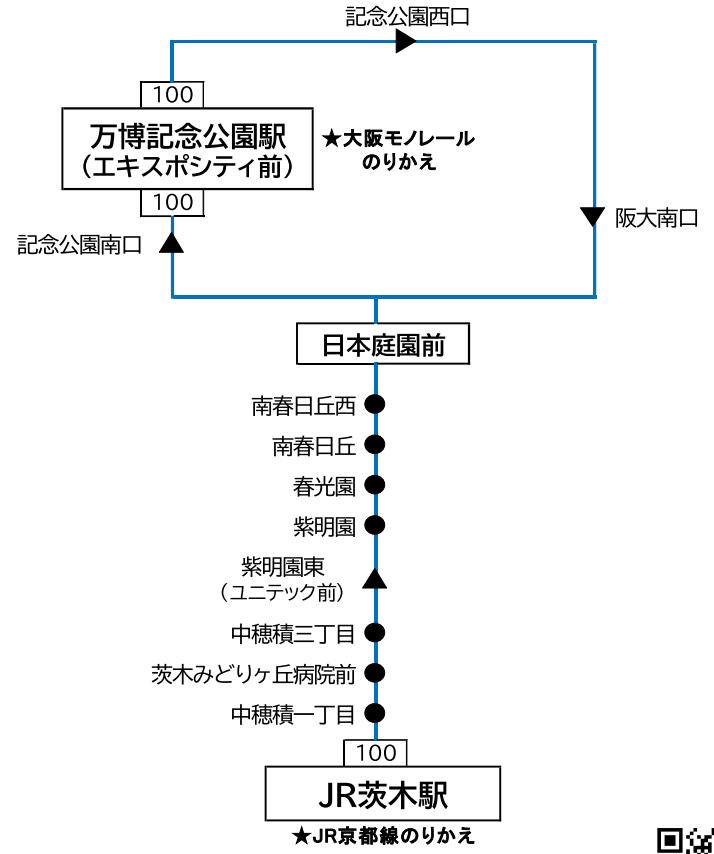

[100] 万博記念公園駅 ゆき (エキスポシティ前)

時刻	土曜日・休日
9	
10	0
11	0
12	45
13	45
14	
15	30
16	30
17	30
18	
19	
20	

備考

◎運行系統図

100 JR茨木駅～万博記念公園駅(エキスポシティ前)

近鉄バス鳥飼営業所 Tel 06-6349-5815(8:30~20:00)

バスの接近情報はこちら