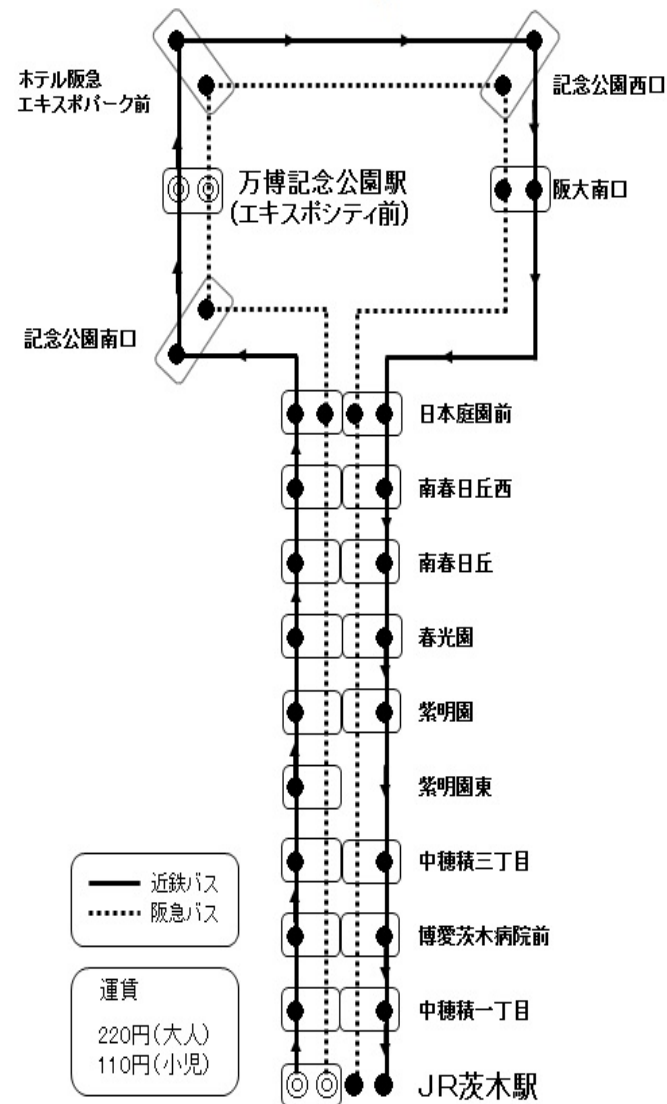

万博記念公園駅 行き

(エキスポシティ前)

時刻

100

90

土 曜 日 用

休 日 用

運行系統図