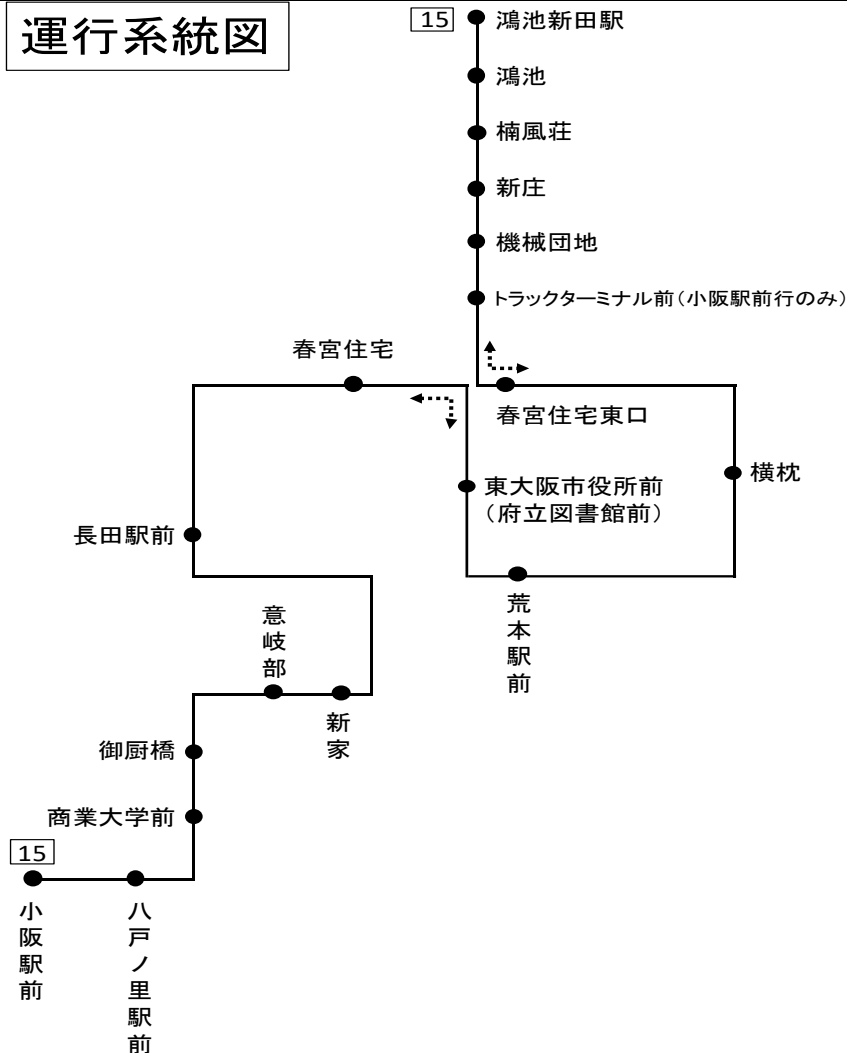

[15] 鴻池新田駅

時刻	月～金曜日用	土日祝用
6	45	
7	27	0
8	6 44	0
9	40	10
10	25	10
11		
12		10
13	24	20
14	16	30
15	36	45
16	36	50
17	45	
18	59	5
19		
20		
21		
22		
23		

運行系統図

備考 近鉄バス稲田営業所 Tel 06-6746-2565 (8:30~20:00)

バスの接近情報はこちら