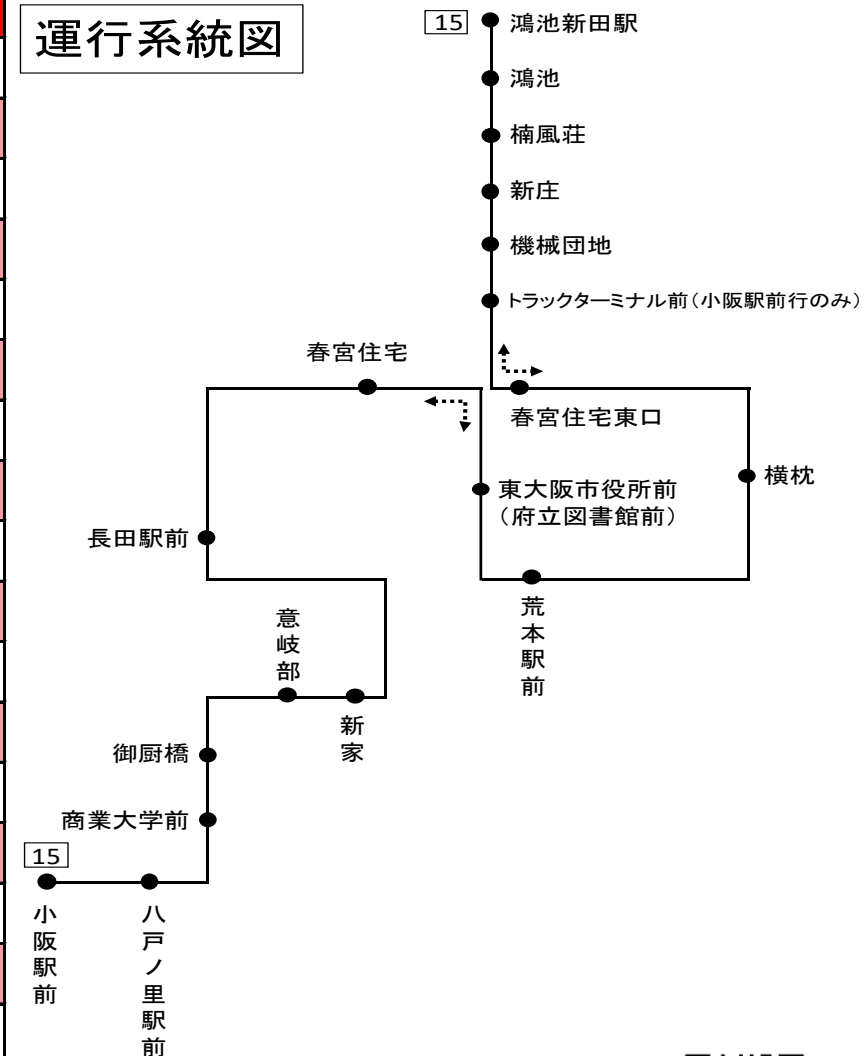

# [15] 小阪駅前

時刻	月～金曜日用	土日祝用
6	45	
7	15 51	14
8	41	14
9	26	14
10		24
11	2 49	24
12		
13		24
14	51	40
15	42	50
16	57	
17		5
18	3	10
19	10	
20		
21		
22		
23		

運行系統図

備考 近鉄バス稲田営業所 Tel 06-6746-2565(8:30~20:00)

バスの接近情報はこちら