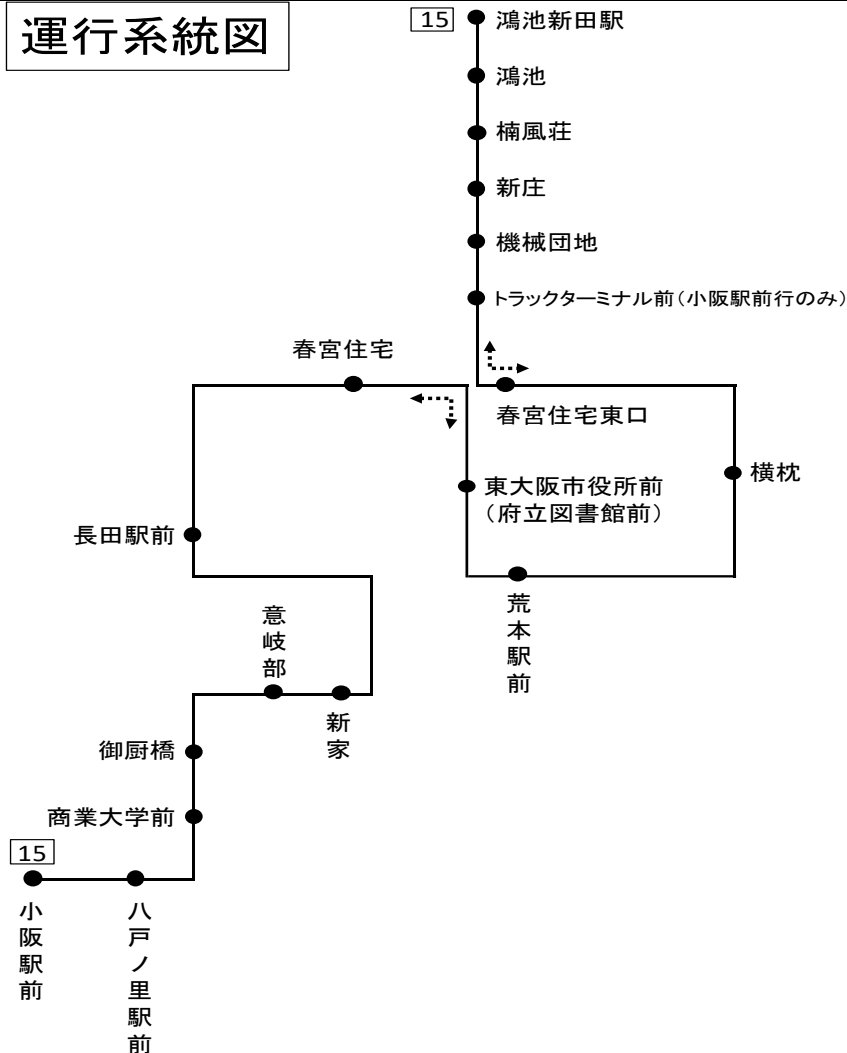

[15] 鴻池新田駅

時刻	月～金曜日用	土日祝用
6		
7	23	42
8	9 48	42
9	26	52
10	31	53
11	16	
12		53
13		
14	15	7
15	8	18
16	28	33
17	28	38
18	37	47
19	41	
20		
21		
22		
23		

運行系統図

備考 近鉄バス稲田営業所 Tel 06-6746-2565(8:30~20:00)

バスの接近情報はこちら