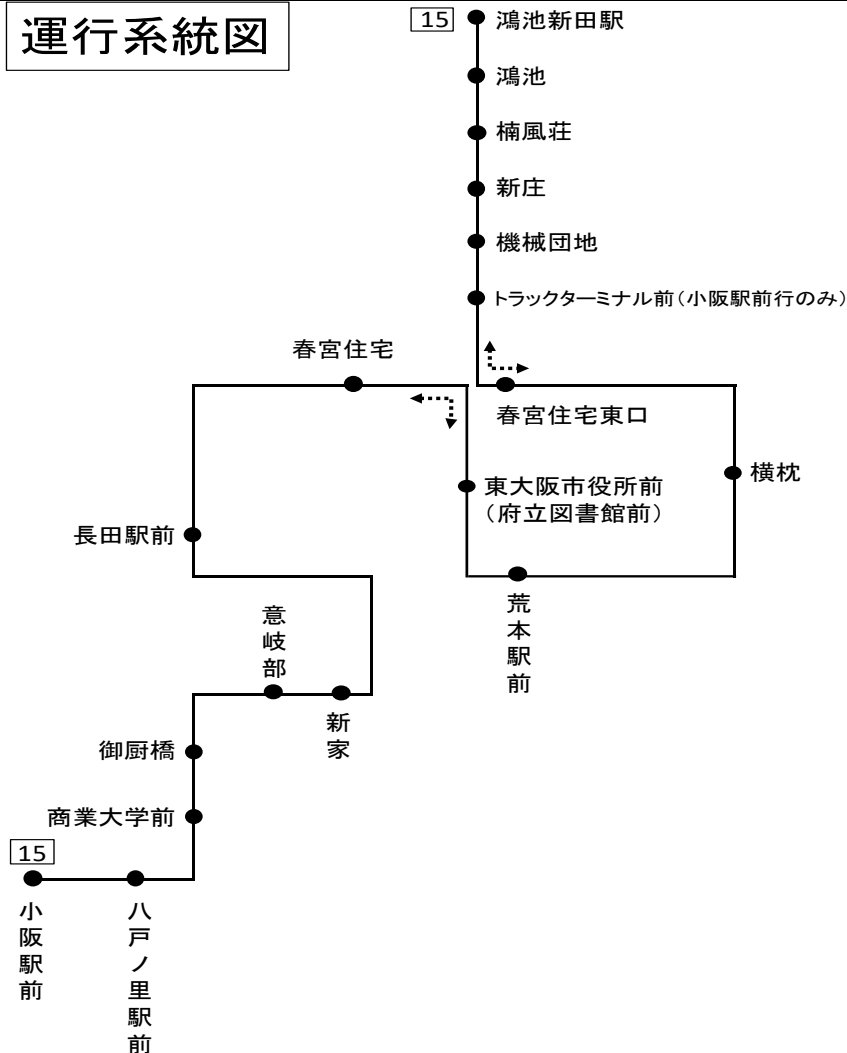

[15] 小阪駅前

時刻	月～金曜日用	土日祝用
6	33	
7	3 38	3
8	28	3
9	13	3
10	49	13
11	36	13
12		
13		13
14	37	28
15	28	38
16	43	53
17	49	58
18	58	
19		
20		
21		
22		
23		

運行系統図

備考 近鉄バス稲田営業所 Tel 06-6746-2565(8:30~20:00)

バスの接近情報はこちら