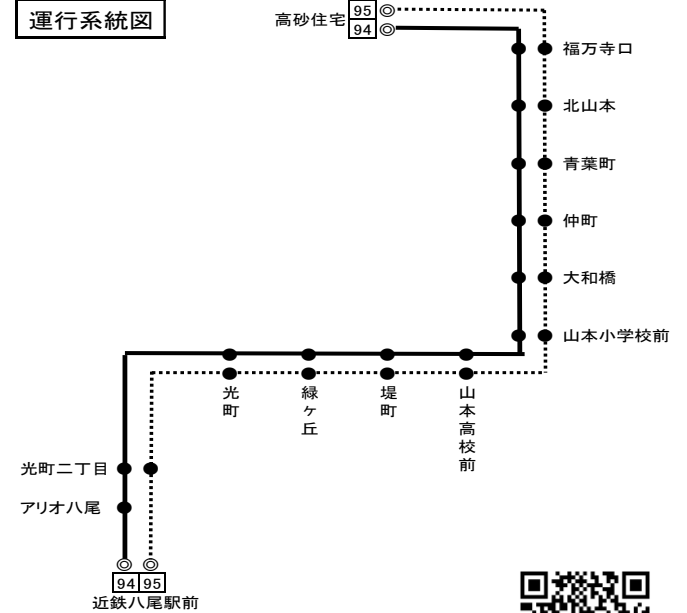

# [95][94] 高砂住宅

全日

時刻	
7	30
8	30
9	20
10	●20
11	●20
12	
13	●0
14	●0
15	●0
16	●0
17	●0

運行系統図

備考 近鉄バス八尾営業所 Tel 072-949-4681 (8:30~20:00)

●印は、[94]アリオ八尾を経由します

バスの接近情報はこちら