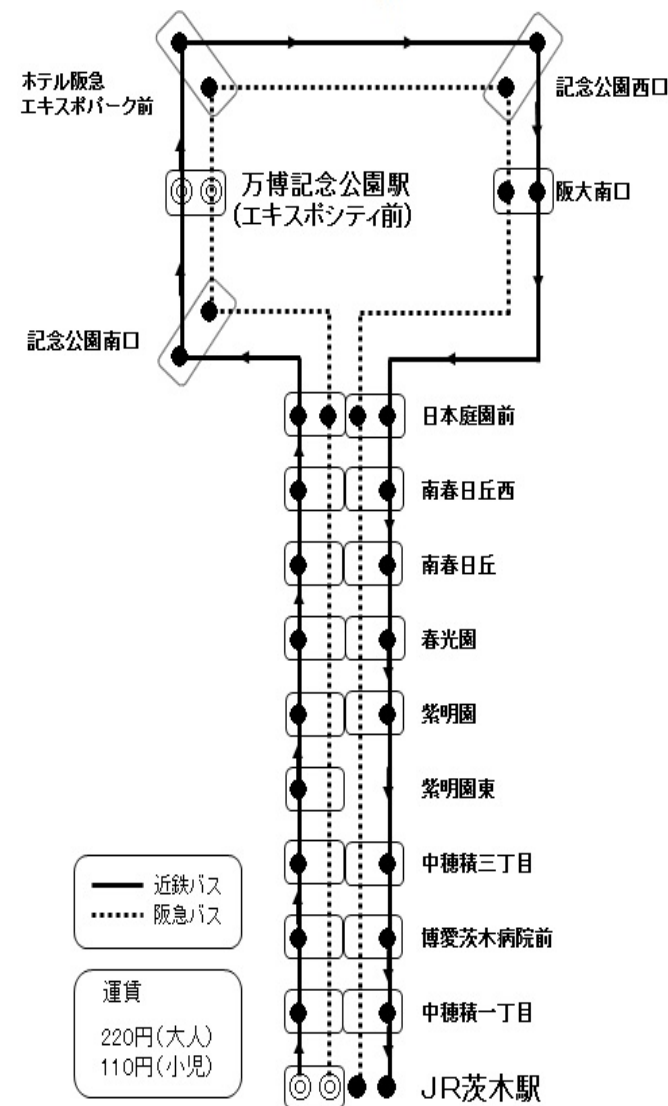

100

J R 茨木駅 行き

時刻

土 曜 日 用

休 日 用

運行系統図

※月～金曜日は運行していません。

近 印…近鉄バス運行便 (各バス停に停まります)

阪 印…阪急バス運行便

● 印…急行 (JR茨木駅⇄日本庭園前間は停まりません)

近鉄バス鳥飼営業所 TEL 06-6349-5815 (8:30~18:00)
阪急バス茨木営業所 TEL 072-643-6301