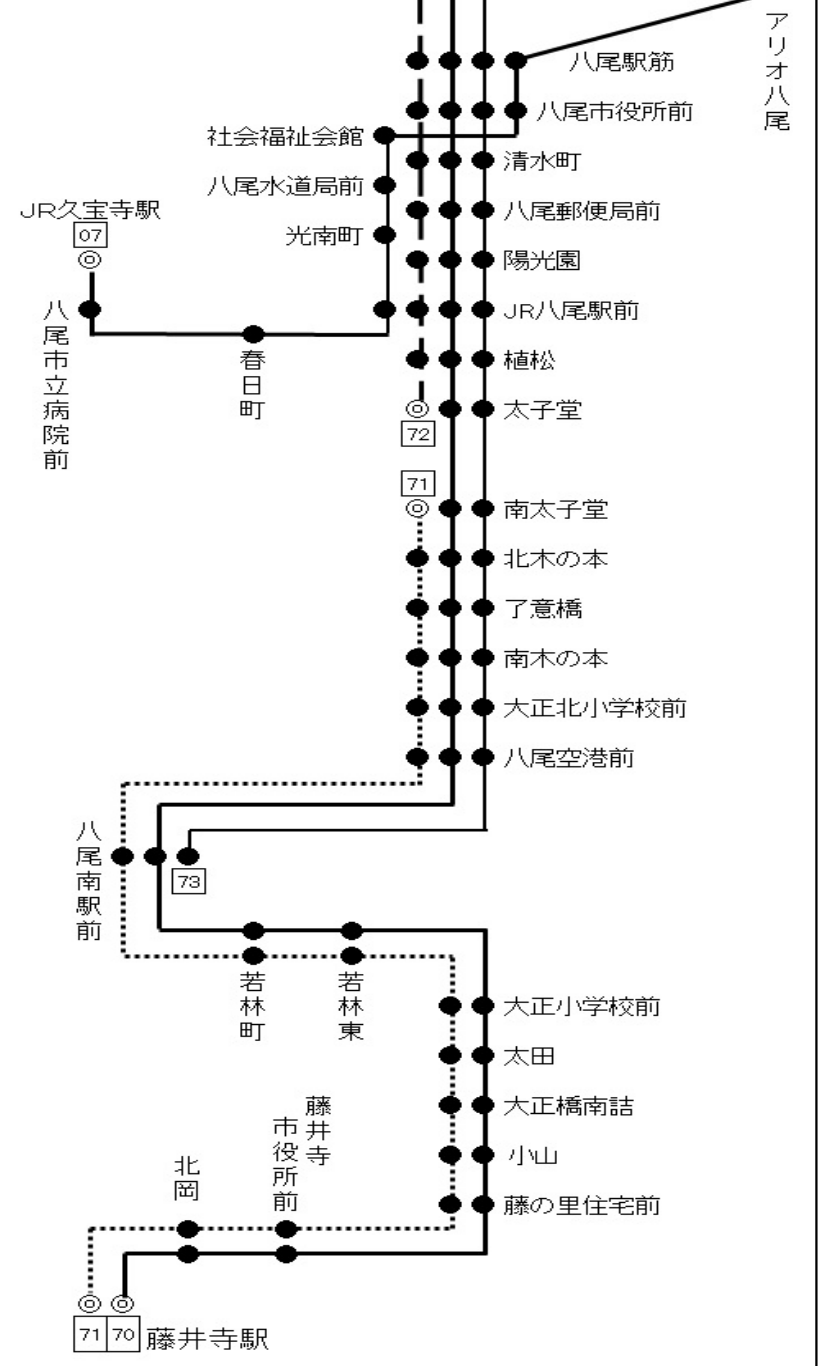

# 70 73 近鉄八尾駅前 行き

時刻	月～金曜日用			土曜・休日用					
6	19	36	50	15	34	42			
7	3	20	37	51	0	24	44	59	
8	4	17	27	42	58	16	29	46	59
9	11	20	27	41	56	16	29	46	59
10	11	31	46	16	29	46	59		
11	1	16	31	46	16	36	56		
12	1	16	31	46	16	36	56		
13	1	16	31	46	16	36	56		
14	1	16	31	46	16	36	56		
15	1	16	31	46	16	36	56		
16	1	16	31	46	16	36	50		
17	1	18	33	48	6	20	36	50	
18	3	18	33	48	6	20	36	50	
19	3	18	38	58	6	20	36	56	
20	14	33	53	14	34	54			
21	13	33	14	28	58				
22	4								

## 運行系統図

\*\*\* お客様へお願い \*\*\*

- ◎後扉から乗って前扉からお降りください。 ◎ご乗車の際に整理券をお取りください。
- ◎運賃は降車の際に直接運賃箱へお入れください。
- ◎運賃お支払いの際は、つり銭のいらないよう小銭をご用意ください。
- ◎危険物の車内持込は法令により禁止されています。
- ◎お降りの際は降車ベルのボタンを押してお知らせください。

近鉄バス八尾営業所 TEL 072-949-4681 (8:30~20:00)