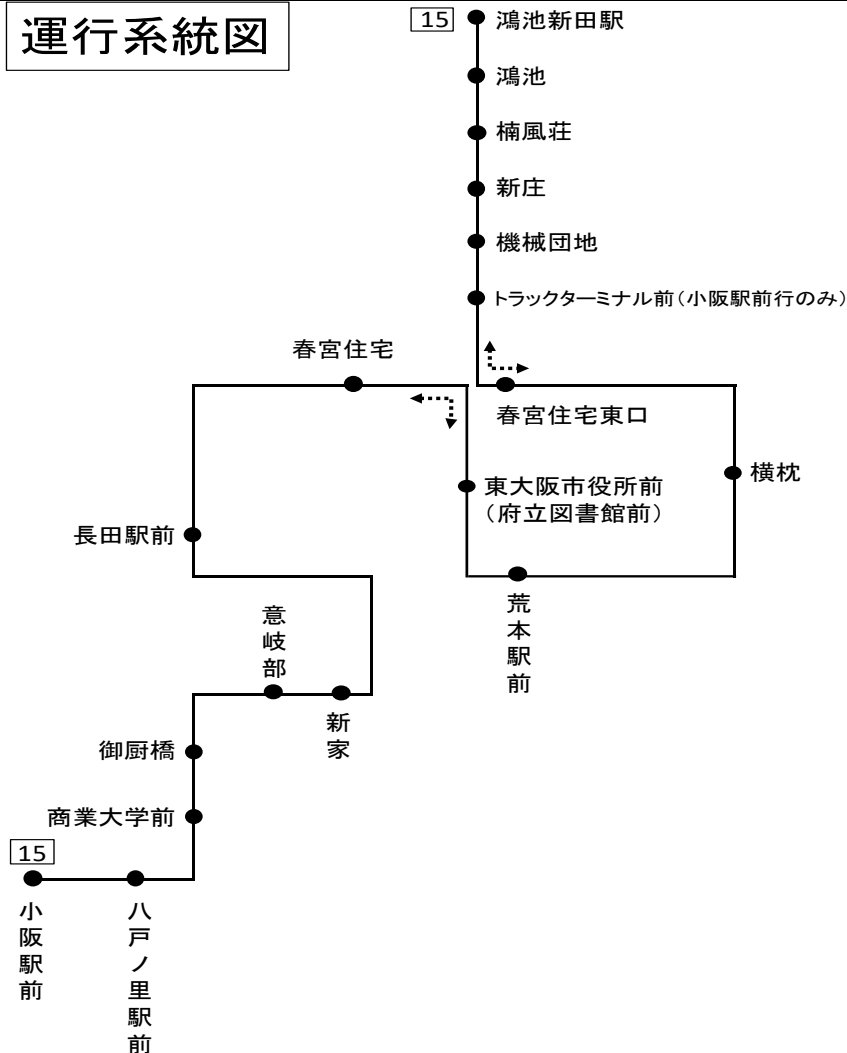

[15] 鴻池新田駅

時刻	月～金曜日用	土日祝用
6		
7	19	38
8	5 44	38
9	22	48
10	27	49
11	12	
12		49
13		
14	11	3
15	4	14
16	24	29
17	24	34
18	33	43
19	37	
20		
21		
22		
23		

運行系統図

備考 近鉄バス稲田営業所 Tel 06-6746-2565(8:30~20:00)

バスの接近情報はこちら