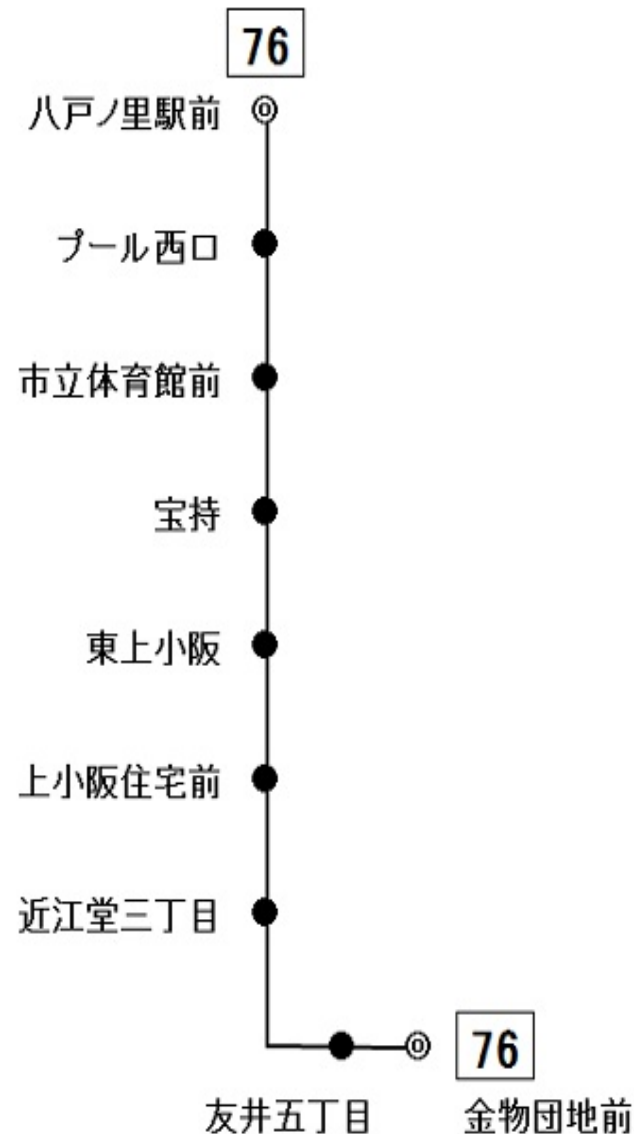

76 八戸ノ里駅前行き

時刻

月曜日～土曜日用

休日用

6			
7	3	21	44
8	1	26	36
9	1	31	
10	1		
11	1	51	
12			
13	19		
14	12	51	
15	12	42	57
16	22	36	
17	21		
18	13	53	
19	41		
20			
21			

*** お客様へお願い ***

- ◎後扉から乗って前扉からお降りください。
- ◎危険物の車内持込は法令により禁止されています。
- ◎お降りの際は降車ベルのボタンを押してお知らせください。
- ◎運賃お支払いの際は、つり銭のいらないよう小銭をご用意ください。
- ◎運賃は降車の際に直接運賃箱へお入れください。