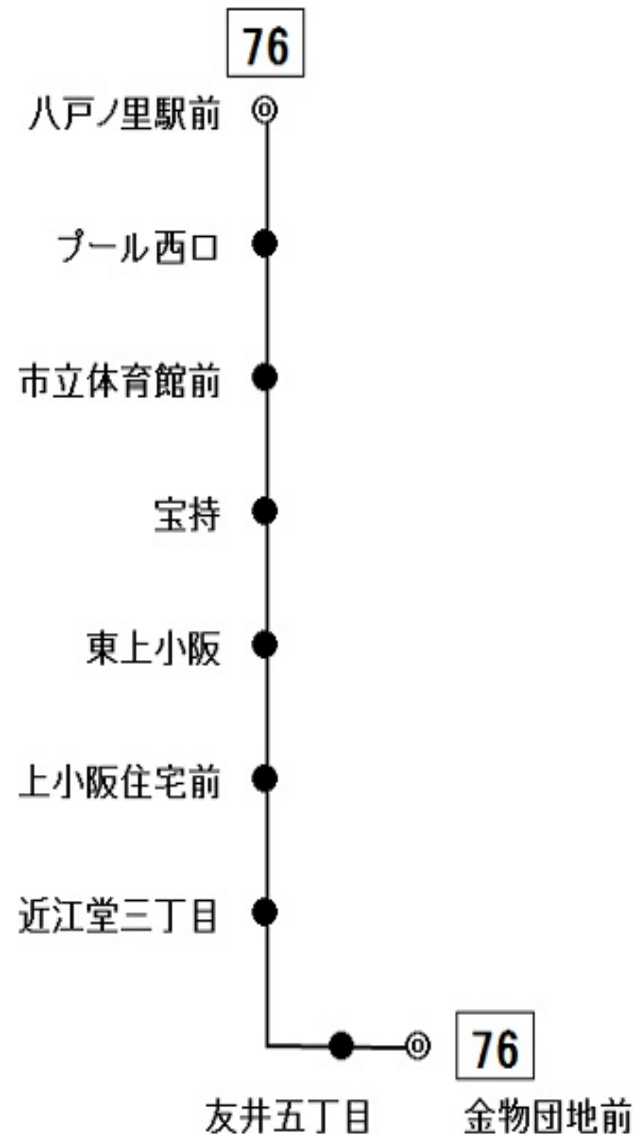

76 八戸ノ里駅前行き

時刻

月曜日～土曜日用

休日用

6				
7	0	18	41	58
8	23	33	58	0 35
9	28	58		11 48
10	58			28
11	48			8
12				28
13	16			8 48
14	9	48		48
15	9	39	54	28
16	19	33		8
17	18			18 58
18	10	50		38
19	38			
20				
21				

*** お客様へお願い ***

◎後扉から乗って前扉からお降りください。

◎危険物の車内持込は法令により禁止されています。

◎お降りの際は降車ベルのボタンを押してお知らせください。

◎運賃お支払いの際は、つり銭のいらないよう小銭をご用意ください。

◎運賃は降車の際に直接運賃箱へお入れください。