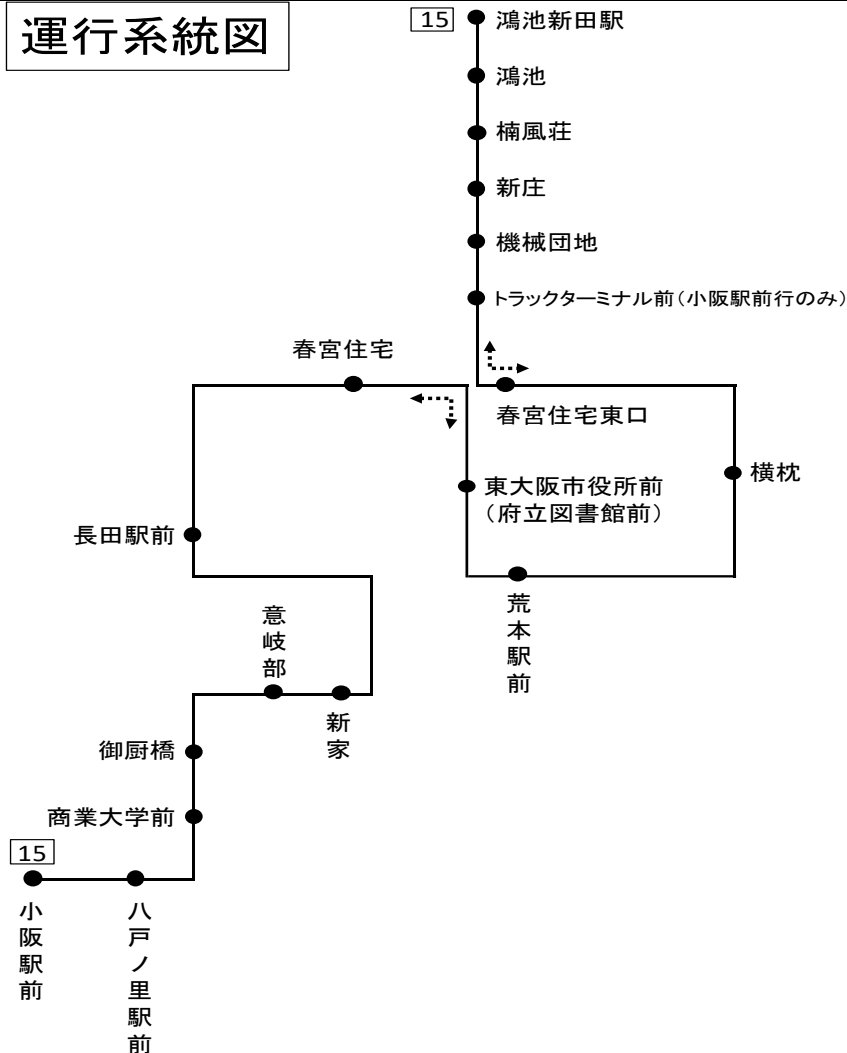

[15] 鴻池新田駅

時刻	月～金曜日用	土日祝用
6		
7	4 49	22
8	28	22
9	6	32
10	2 47	32
11		
12		32
13	46	42
14	39	53
15	59	
16	59	8
17		13
18	8	28
19	22	
20		
21		
22		
23		

運行系統図

備考 近鉄バス稲田営業所 Tel 06-6746-2565(8:30~20:00)

バスの接近情報はこちら