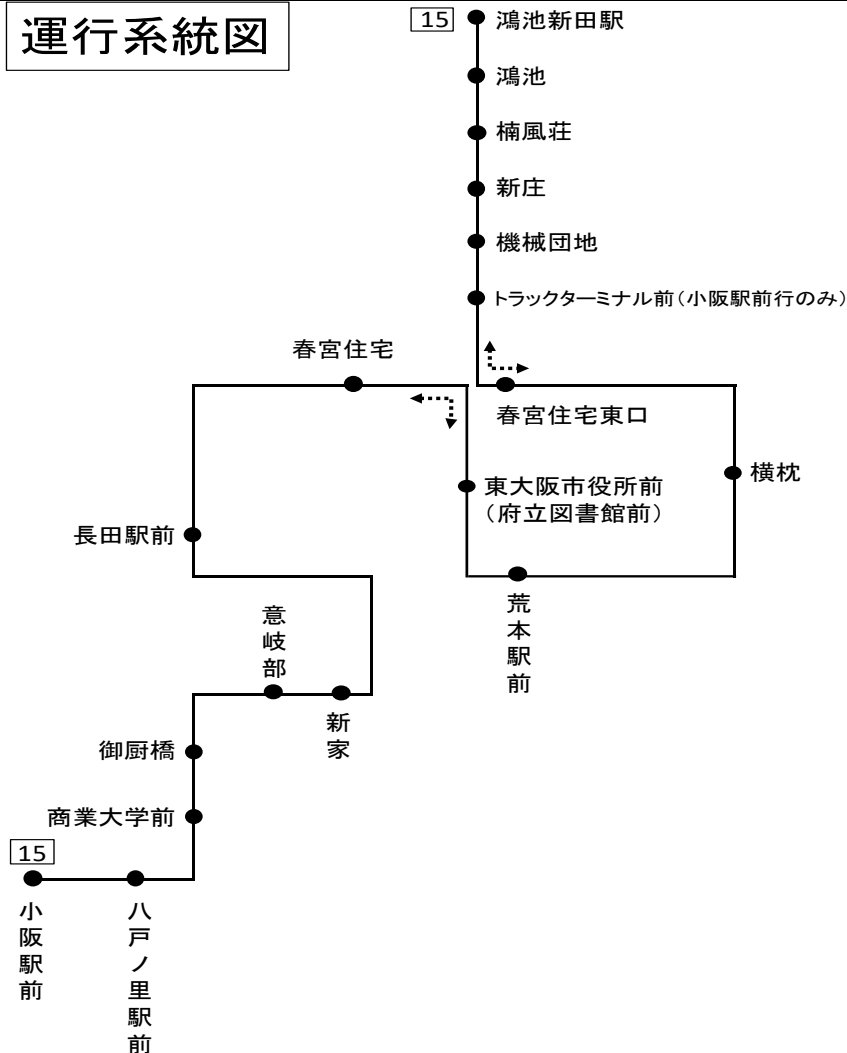

[15] 小阪駅前

時刻	月～金曜日用	土日祝用
6	55	
7	25	24
8	1 51	24
9	36	24
10		34
11	12 59	34
12		
13		34
14		50
15	1 52	
16		0
17	7	15
18	13	20
19	20	
20		
21		
22		
23		

運行系統図

備考 近鉄バス稲田営業所 Tel 06-6746-2565(8:30~20:00)

バスの接近情報はこちら