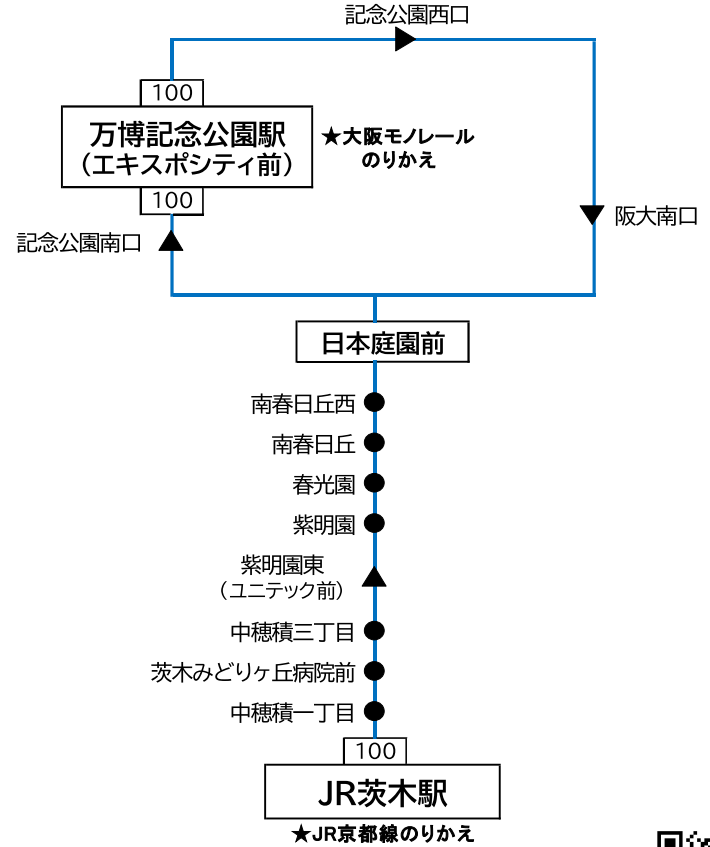

# [100] 万博記念公園駅 ゆき (エキスポシティ前)

時刻	土曜日・休日
9	
10	6
11	6
12	51
13	51
14	
15	36
16	36
17	36
18	
19	
20	

## ◎運行系統図

100 JR茨木駅～万博記念公園駅(エキスポシティ前)

備考 交通事情によりバスの到着が遅れる場合がありますのでご了承ください。

近鉄バス鳥飼営業所 Tel 06-6349-5815(8:30~20:00)

バスの接近情報はこちら