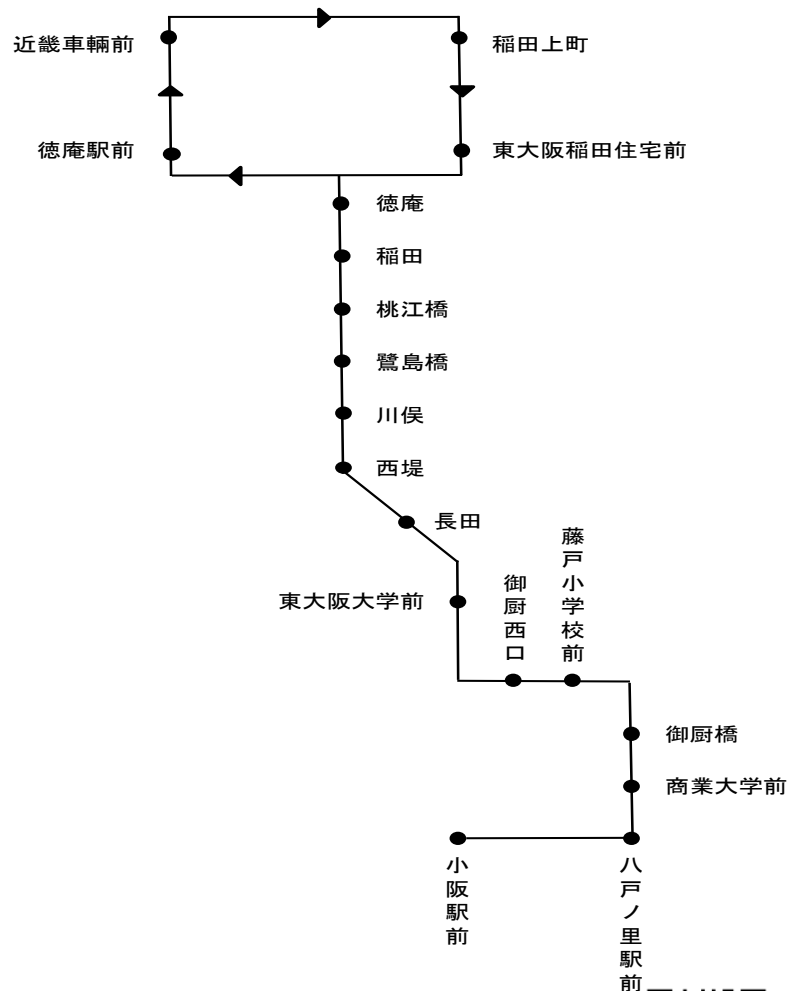

# [21] 小阪駅前

時刻	全日	
6		
7	30	
8	15	42
9	31	
10	55	
11		
12	10	
13		
14	15	
15	6	36
16	16	46
17	34	
18	42	
19		
20		
21		
22		
23		

## 運行系統図

備考 近鉄バス稲田営業所 Tel 06-6746-2565(8:30~20:00)

バスの接近情報はこちら