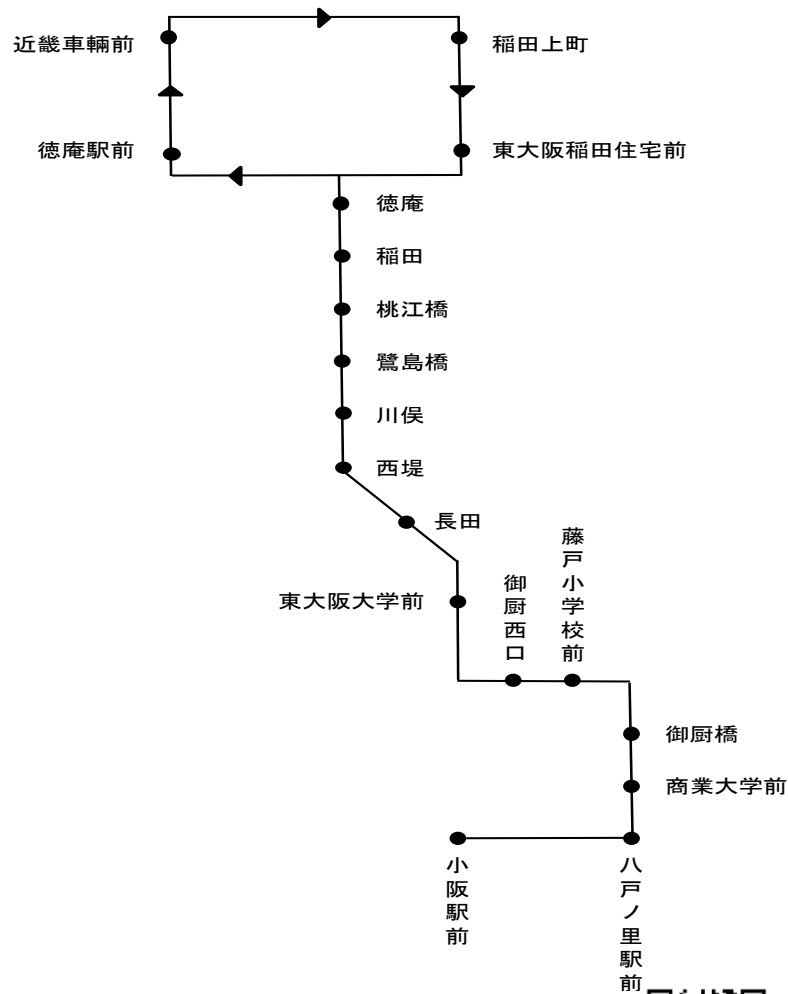

[21] 小阪駅前

時刻	全日	
6		
7	32	
8	17	44
9	33	
10	57	
11		
12	12	
13		
14	17	
15	8	38
16	18	48
17	36	
18	44	
19		
20		
21		
22		
23		

運行系統図

備考 近鉄バス稲田営業所 Tel 06-6746-2565(8:30~20:00)

バスの接近情報はこちら