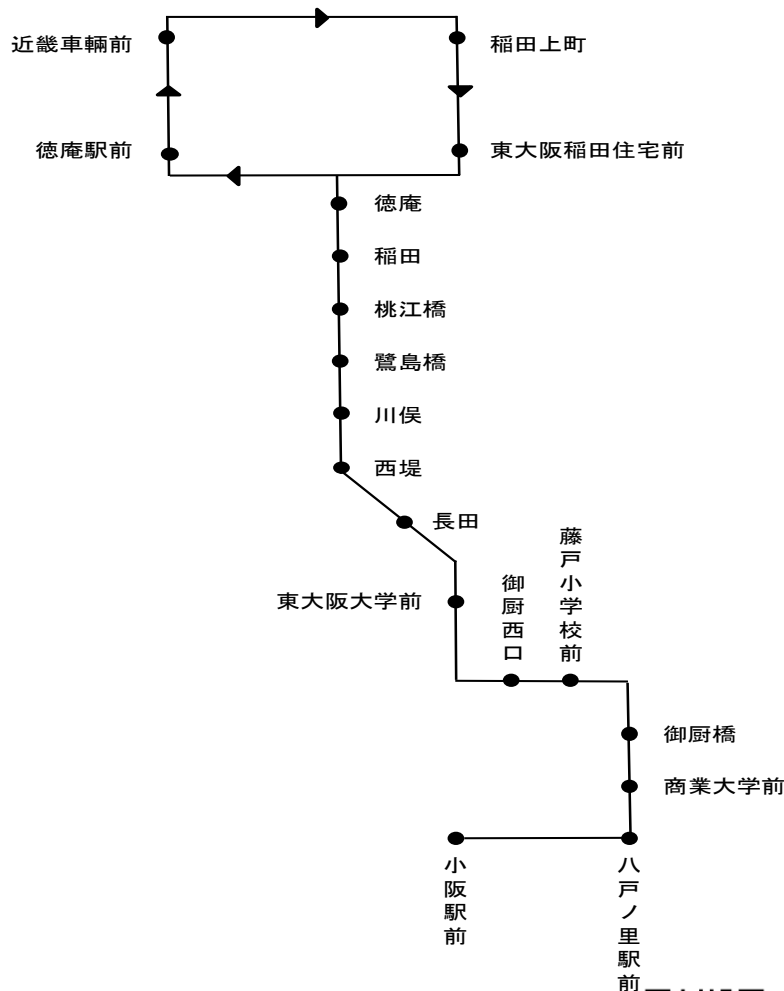

# [21] 小阪駅前

時刻	全日	
6		
7	33	
8	18	45
9	34	
10	58	
11		
12	13	
13		
14	18	
15	9	39
16	19	49
17	37	
18	45	
19		
20		
21		
22		
23		

## 運行系統図

備考 近鉄バス稲田営業所 Tel 06-6746-2565(8:30~20:00)

バスの接近情報はこちら