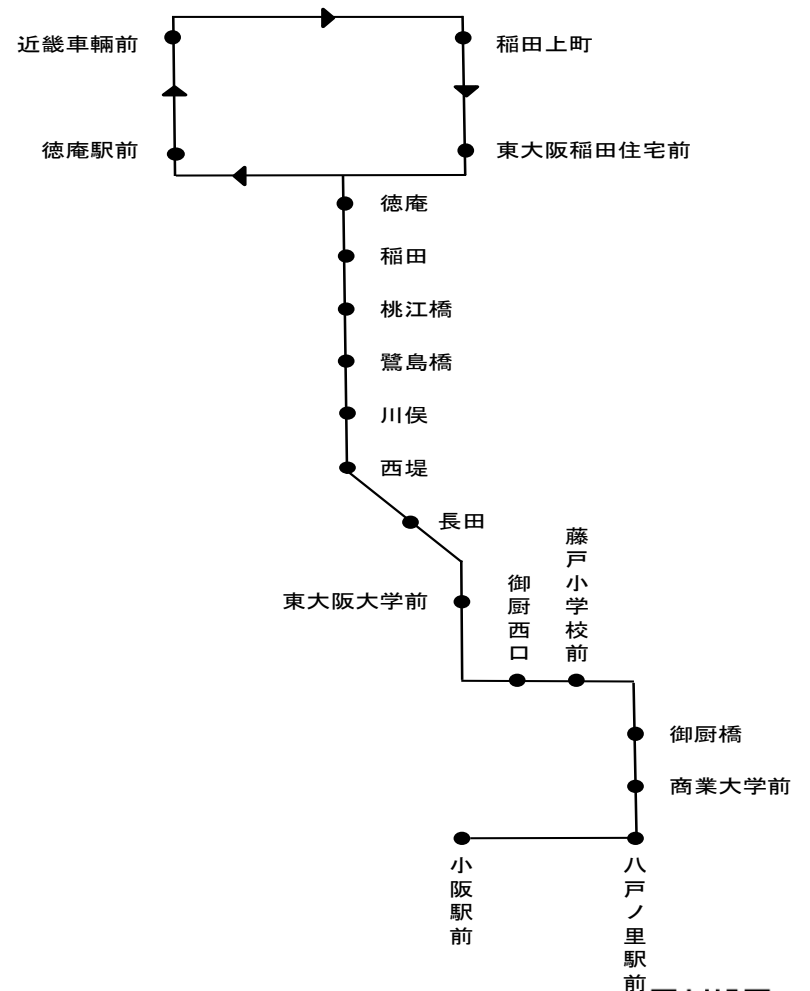

[21] 小阪駅前

時刻	全日	
6		
7	34	
8	19	46
9	35	
10	59	
11		
12	14	
13		
14	19	
15	10	40
16	20	50
17	38	
18	46	
19		
20		
21		
22		
23		

運行系統図

備考 近鉄バス稲田営業所 Tel 06-6746-2565(8:30~20:00)

バスの接近情報はこちら