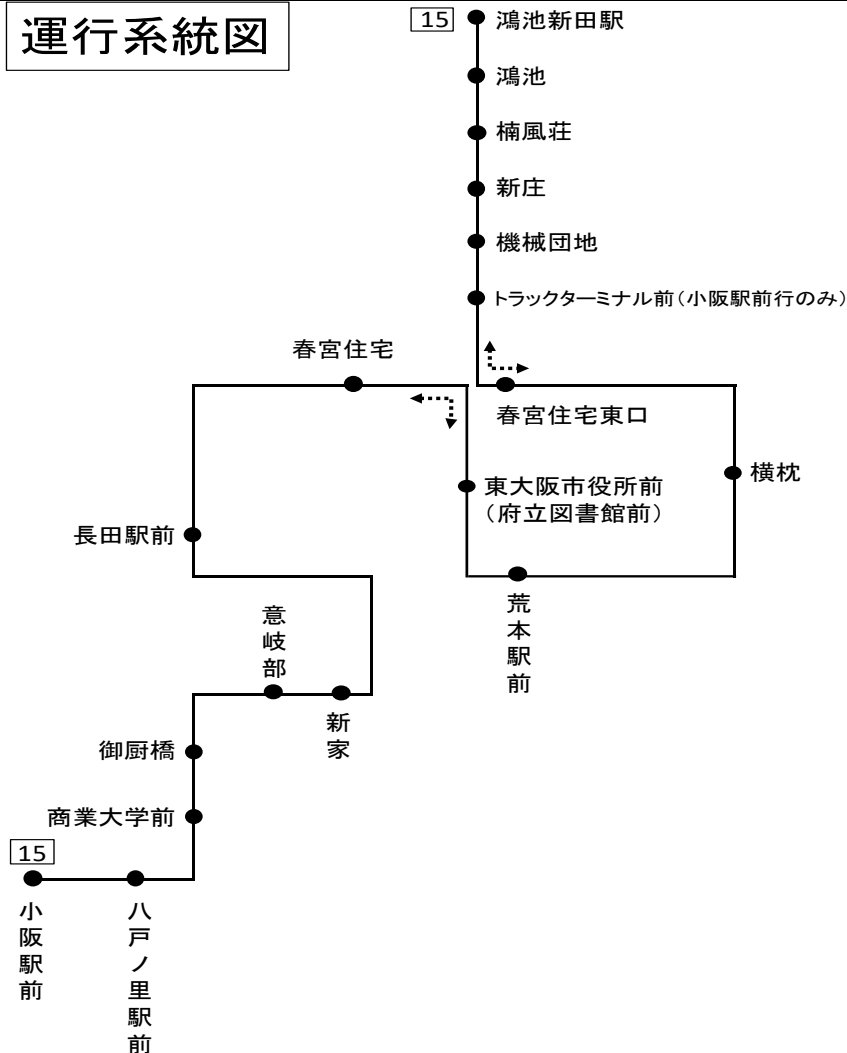

# [15] 小阪駅前

時刻	月～金曜日用	土日祝用
6		
7	3 37	34
8	13	34
9	3 46	34
10		44
11	22	44
12	9	
13		44
14		
15	13	0
16	4	10
17	19	25
18	25	30
19	28	
20		
21		
22		
23		

運行系統図

備考 近鉄バス稲田営業所 Tel 06-6746-2565 (8:30~20:00)

バスの接近情報はこちら