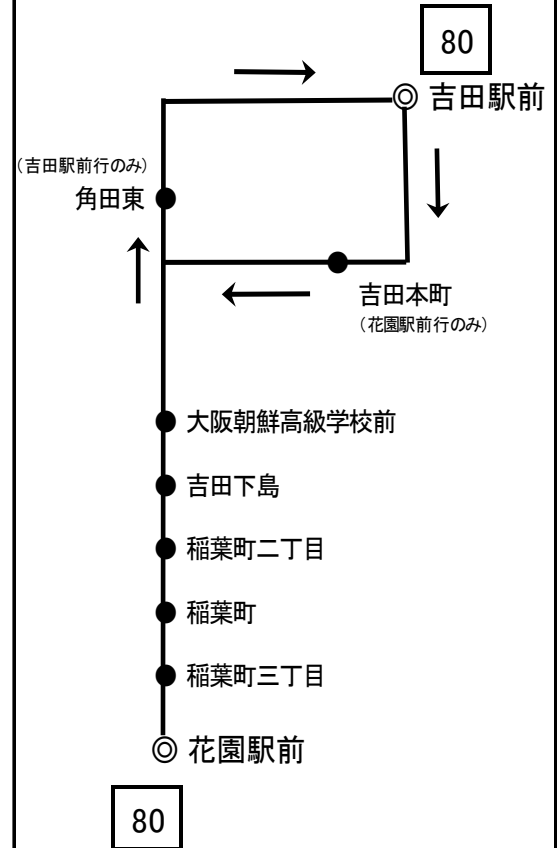

[80] 花園駅前

6	
7	
8	
9	
10	
11	22
12	
13	
14	
15	
16	
17	
18	
19	
20	
21	
22	

7月21日のみ 運行

【運行系統図】

備考 近鉄バス枚岡営業所 Tel 072-981-0006(8:30~20:00)