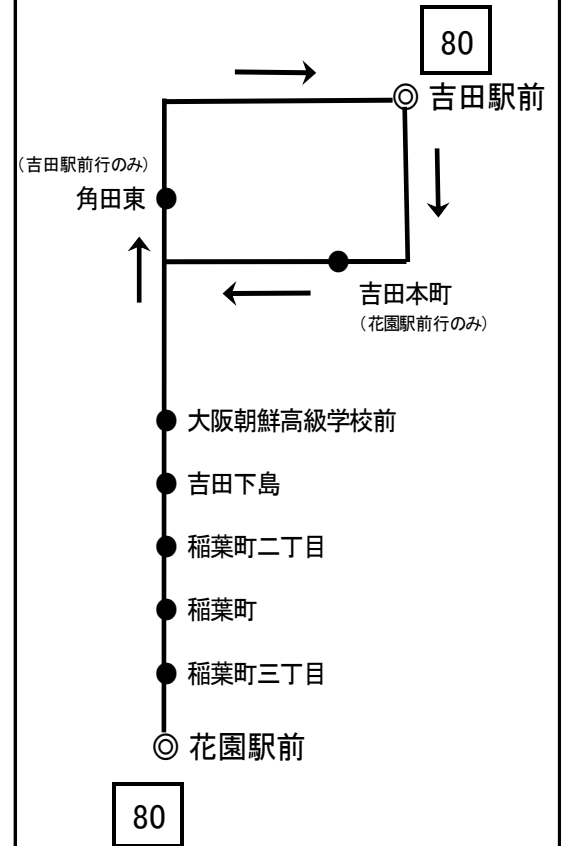

[80] 吉田駅前

6	
7	
8	
9	
10	
11	1
12	
13	
14	
15	
16	
17	
18	
19	
20	
21	
22	

7月21日のみ 運行

【運行系統図】

備考 近鉄バス枚岡営業所 Tel 072-981-0006(8:30~20:00)