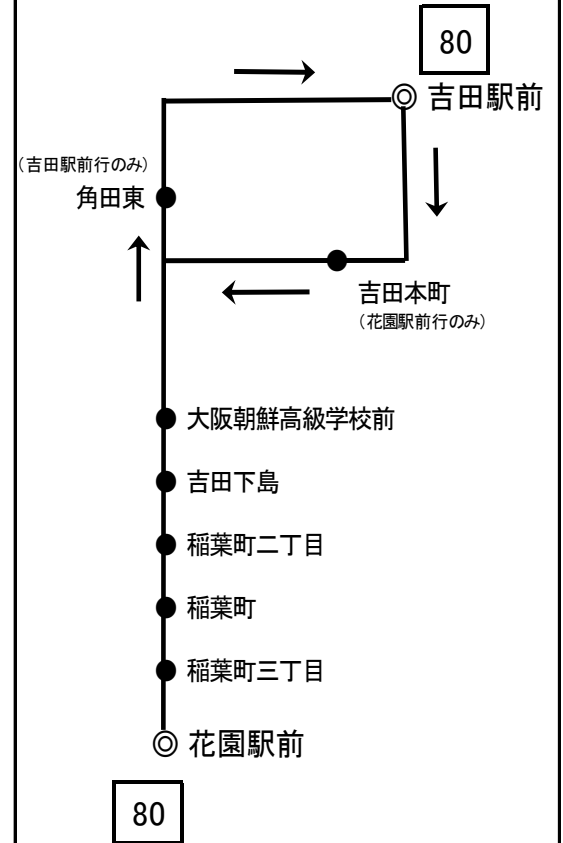

[80] 花園駅前

6	
7	
8	
9	
10	
11	20
12	
13	
14	
15	
16	
17	
18	
19	
20	
21	
22	

7月21日のみ 運行

【運行系統図】

備考 近鉄バス枚岡営業所 Tel 072-981-0006(8:30~20:00)