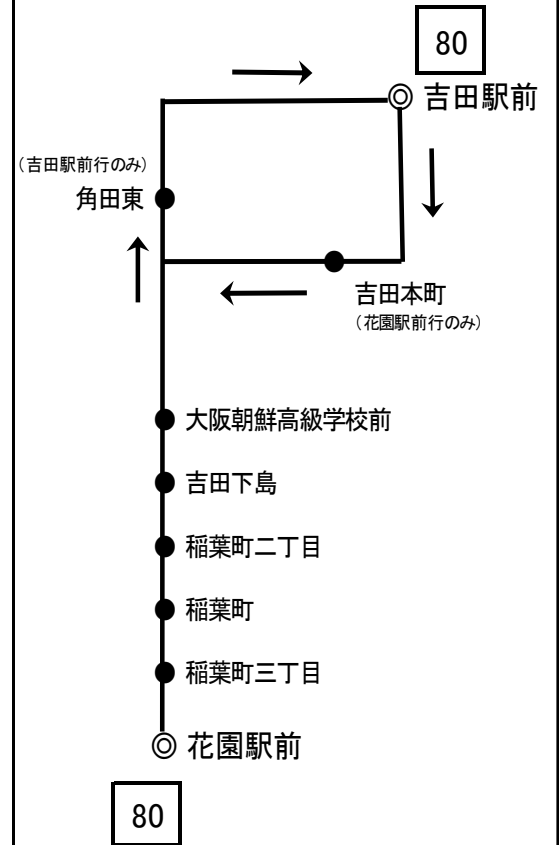

[80] 吉田駅前

6	
7	
8	
9	
10	
11	3
12	
13	
14	
15	
16	
17	
18	
19	
20	
21	
22	

7月21日のみ 運行

【運行系統図】

備考 近鉄バス枚岡営業所 Tel 072-981-0006(8:30~20:00)