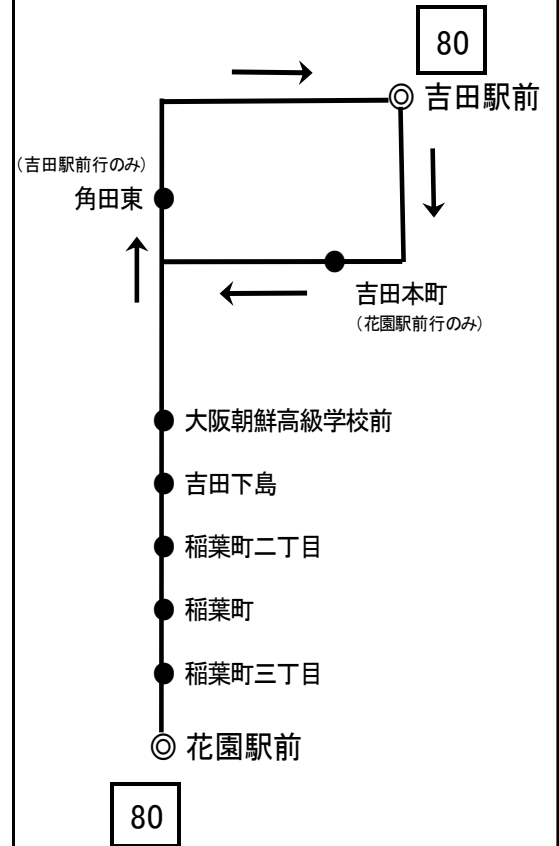

[80] 吉田駅前

6	
7	
8	
9	
10	
11	6
12	
13	
14	
15	
16	
17	
18	
19	
20	
21	
22	

7月21日のみ 運行

【運行系統図】

備考 近鉄バス枚岡営業所 Tel 072-981-0006(8:30~20:00)