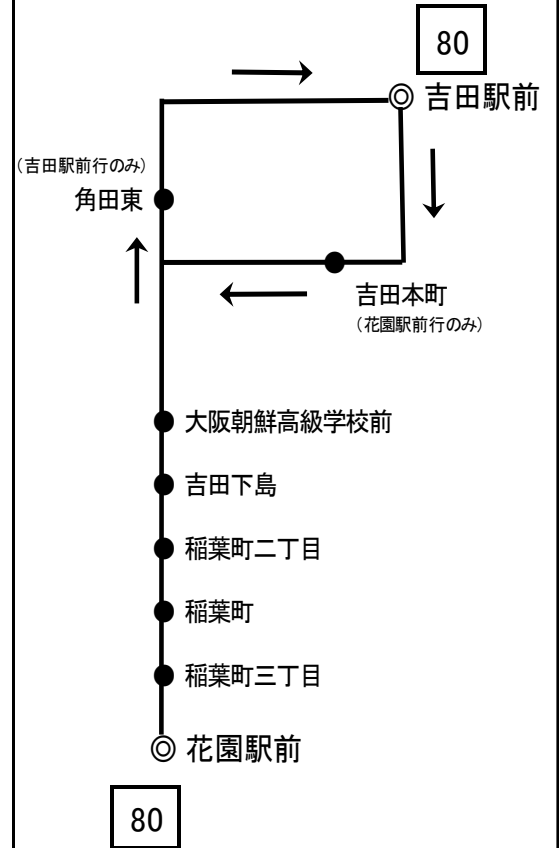

[80] 花園駅前

6	
7	
8	
9	
10	
11	15
12	
13	
14	
15	
16	
17	
18	
19	
20	
21	
22	

7月21日のみ 運行

【運行系統図】

備考 近鉄バス枚岡営業所 Tel 072-981-0006(8:30~20:00)